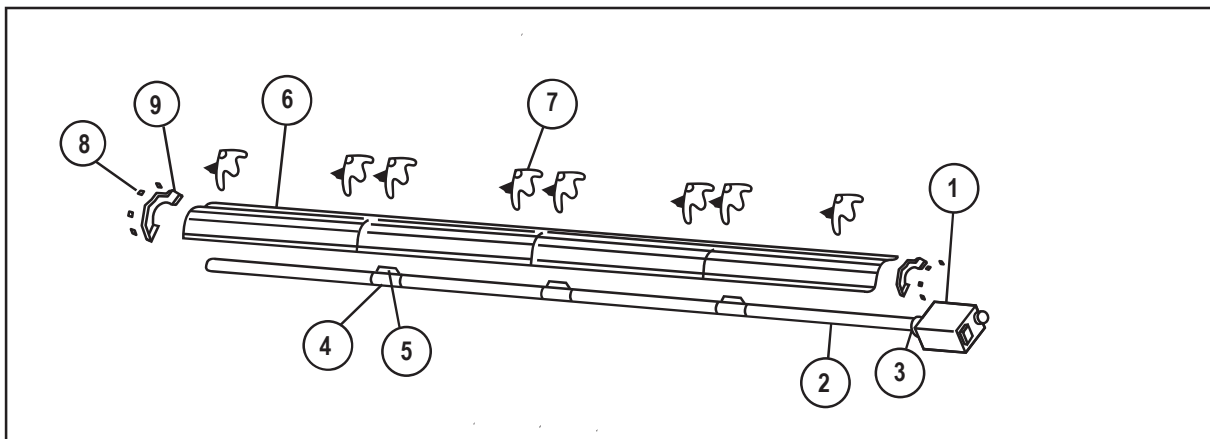

SECTION 9: Replacement Parts for Ener-Radiant ER2STG Tube Heaters

ER2STG 60-100

Item	Stock #	Description	QTY	Item	Stock#	Description	QTY
1	F102600	ER2 60-100 NG / BRN & Cont Box	1	6	02753	Front Flange	1
	F102602	ER2 60-100 LP / BRN & Cont Box	1	7	14612	Tube Coupling	2
2	F106401XL	ER2 60-100, / Tube Set- 30'	1	8	14616	Key for Tube Coupling	2
	06413	Tube H.E. 4" O.D. X 10'	3	9	00419	Reflector End Cap	2
3	00418A	Reflector	3	10	09369	Spring Clips	8
4	03447	Turbulator Baffle 5'	1				
5	14585P	Hanger	4				

ER2STG 60-100

ER2STG 80-125

Item	Stock #	Description	QTY	Item	Stock#	Description	QTY
1	F102600	ER2 60-100 NG / BRN & Cont Box	1	1	F102605	ER2 80-125 NG / BRN & Cont Box	1
	F102602	ER2 60-100 LP / BRN & Cont Box	1		F102607	ER2 80-125 LP / BRN & Cont Box	1
2	F106406XL	ER2 60-100, / Tube Set- 40'	1	2	F106406XL	ER2 60-125, / Tube Set- 40'	1
	06413	Tube H.E. 4" O.D. X 10'	4		06413	Tube H.E. 4" O.D. X 10'	4
6	02753	Front Flange	1	3	02753	Front Flange	1
4	14612	Tube Coupling	1	4	14612	Tube Coupling	1
5	14616	Key for Tube Coupling	1	5	14616	Key for Tube Coupling	1
6	00418A	Reflector	4	6	00418A	Reflector	4
7	14585P	Hanger	8	7	14585P	Hanger	8
8	00419	Reflector End Cap	2	8	00419	Reflector End Cap	2
9	09369	Spring Clips	8	9	09369	Spring Clips	8

ER2STG 80-125				ER2STG 125-175			
Item	Stock #	Description	QTY	Item	Stock#	Description	QTY
1	F102605	ER2 80-125 NG / BRN & Cont Box	1	1	F102610	ER2 125-175 NG / BRN & Cont Box	1
1	F102607	ER2 80-125 LP / BRN & Cont Box	1	1	F102612	ER2 125-175 LP / BRN & Cont Box	1
2	F106407XL	Tube Set- 50'	1	2	F106407XL	Tube Set- 50'	1
	06413	Tube H.E. 4" O.D. X 10'	3		06413	Tube H.E. 4" O.D. X 10'	3
3	02753	Front Casting	1	3	02753	Front Casting	1
4	14612	Tube Flange	2	4	14612	Tube Flange	2
5	14616	Key for Tube Coupling	2	5	14616	Key for Tube Coupling	2
6	00418A	Reflector	5	6	00418A	Reflector	5
7	14585	Hanger	10	7	14585	Hanger	10
8	00419	Reflector End Cap	2	8	00419	Reflector End Cap	2
9	09369	Spring Clips	8	9	09369	Spring Clips	8