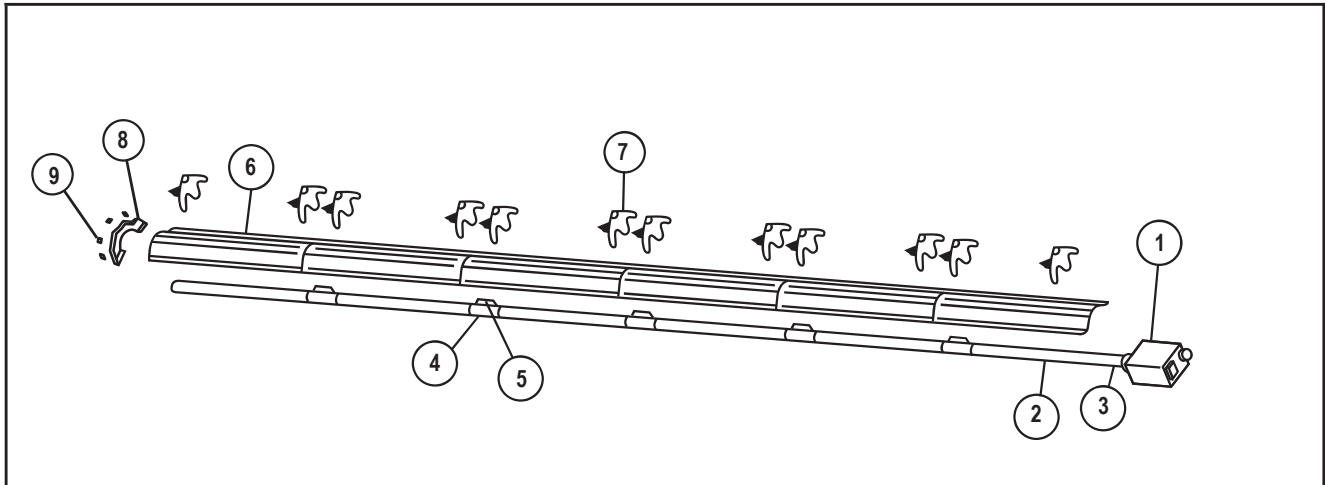

SECTION 9: Replacement Parts for Ener-Radiant ER2STG Tube Heaters

ER2STG 60-100

Item	Stock #	Description	QTY	Item	Stock#	Description	QTY
1	F102600	ER2 60-100 NG / BRN & Cont Box	1	6	02753	Front Flange	1
	F102602	ER2 60-100 LP / BRN & Cont Box	1	7	14612	Tube Coupling	2
2	F106401XL	ER2 60-100, / Tube Set- 30'	1	8	14616	Key for Tube Coupling	2
	06413	Tube H.E. 4" O.D. X 10'	3	9	00419	Reflector End Cap	2
3	00418A	Reflector	3	10	09369	Spring Clips	8
4	03447	Turbulator Baffle 5'	1				
5	14585P	Hanger	4				

ER2STG 60-100

ER2STG 80-125

Item	Stock #	Description	QTY	Item	Stock#	Description	QTY
1	F102600	ER2 60-100 NG / BRN & Cont Box	1	1	F102605	ER2 80-125 NG / BRN & Cont Box	1
	F102602	ER2 60-100 LP / BRN & Cont Box	1		F102607	ER2 80-125 LP / BRN & Cont Box	1
2	F106406XL	ER2 60-100, / Tube Set- 40'	1	2	F106406XL	ER2 60-125, / Tube Set- 40'	1
	06413	Tube H.E. 4" O.D. X 10'	4		06413	Tube H.E. 4" O.D. X 10'	4
6	02753	Front Flange	1	3	02753	Front Flange	1
4	14612	Tube Coupling	1	4	14612	Tube Coupling	1
5	14616	Key for Tube Coupling	1	5	14616	Key for Tube Coupling	1
6	00418A	Reflector	4	6	00418A	Reflector	4
7	14585P	Hanger	8	7	14585P	Hanger	8
8	00419	Reflector End Cap	2	8	00419	Reflector End Cap	2
9	09369	Spring Clips	8	9	09369	Spring Clips	8

ER2STG 80-125				ER2STG 125-175			
Item	Stock #	Description	QTY	Item	Stock#	Description	QTY
1	F102605	ER2 80-125 NG / BRN & Cont Box	1	1	F102610	ER2 125-175 NG / BRN & Cont Box	1
1	F102607	ER2 80-125 LP / BRN & Cont Box	1	1	F102612	ER2 125-175 LP / BRN & Cont Box	1
2	F106407XL	Tube Set- 50'	1	2	F106407XL	Tube Set- 50'	1
	06413	Tube H.E. 4" O.D. X 10'	3		06413	Tube H.E. 4" O.D. X 10'	3
3	02753	Front Casting	1	3	02753	Front Casting	1
4	14612	Tube Flange	2	4	14612	Tube Flange	2
5	14616	Key for Tube Coupling	2	5	14616	Key for Tube Coupling	2
6	00418A	Reflector	5	6	00418A	Reflector	5
7	14585	Hanger	10	7	14585	Hanger	10
8	00419	Reflector End Cap	2	8	00419	Reflector End Cap	2
9	09369	Spring Clips	8	9	09369	Spring Clips	8