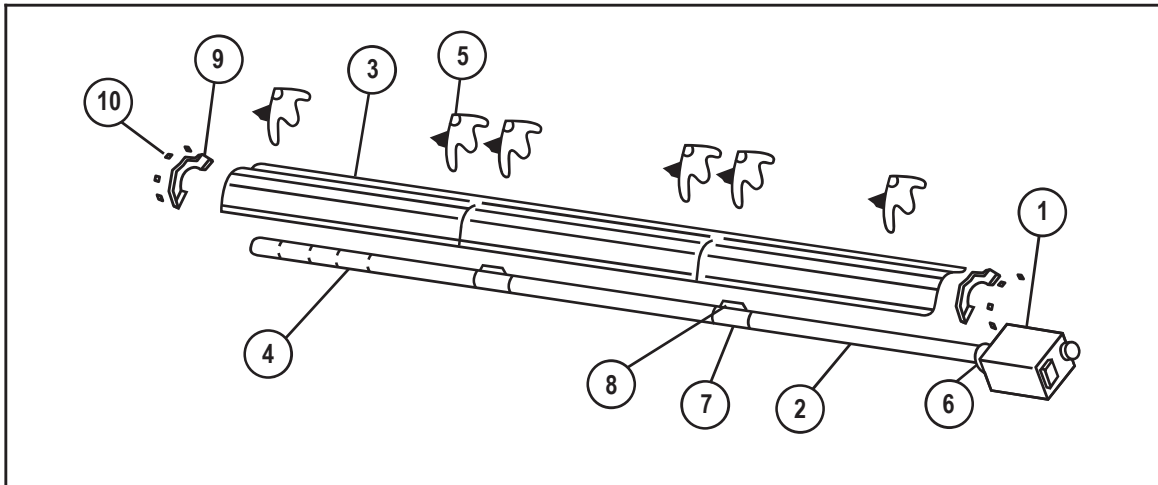

SECTION 9: Replacement Parts for Ener-Radiant ER2STG Tube Heaters

ER2STG 60-100

Item	Stock #	Description	QTY	Item	Stock#	Description	QTY
1	F102600	ER2 60-100 NG / BRN & Cont Box	1	6	02753	Front Flange	1
	F102602	ER2 60-100 LP / BRN & Cont Box	1	7	14612	Tube Coupling	2
2	F106401XL	ER2 60-100, / Tube Set- 30'	1	8	14616	Key for Tube Coupling	2
	06413	Tube H.E. 4" O.D. X 10'	3	9	00419	Reflector End Cap	2
3	00418A	Reflector	3	10	09369	Spring Clips	8
4	03447	Turbulator Baffle 5'	1				
5	14585P	Hanger	4				

ER2STG 60-100

ER2STG 80-125

Item	Stock #	Description	QTY	Item	Stock#	Description	QTY
1	F102600	ER2 60-100 NG / BRN & Cont Box	1	1	F102605	ER2 80-125 NG / BRN & Cont Box	1
	F102602	ER2 60-100 LP / BRN & Cont Box	1		F102607	ER2 80-125 LP / BRN & Cont Box	1
2	F106406XL	ER2 60-100, / Tube Set- 40'	1	2	F106406XL	ER2 60-125, / Tube Set- 40'	1
	06413	Tube H.E. 4" O.D. X 10'	4		06413	Tube H.E. 4" O.D. X 10'	4
6	02753	Front Flange	1	3	02753	Front Flange	1
4	14612	Tube Coupling	1	4	14612	Tube Coupling	1
5	14616	Key for Tube Coupling	1	5	14616	Key for Tube Coupling	1
6	00418A	Reflector	4	6	00418A	Reflector	4
7	14585P	Hanger	8	7	14585P	Hanger	8
8	00419	Reflector End Cap	2	8	00419	Reflector End Cap	2
9	09369	Spring Clips	8	9	09369	Spring Clips	8

ER2STG 80-125				ER2STG 125-175			
Item	Stock #	Description	QTY	Item	Stock#	Description	QTY
1	F102605	ER2 80-125 NG / BRN & Cont Box	1	1	F102610	ER2 125-175 NG / BRN & Cont Box	1
1	F102607	ER2 80-125 LP / BRN & Cont Box	1	1	F102612	ER2 125-175 LP / BRN & Cont Box	1
2	F106407XL	Tube Set- 50'	1	2	F106407XL	Tube Set- 50'	1
	06413	Tube H.E. 4" O.D. X 10'	3		06413	Tube H.E. 4" O.D. X 10'	3
3	02753	Front Casting	1	3	02753	Front Casting	1
4	14612	Tube Flange	2	4	14612	Tube Flange	2
5	14616	Key for Tube Coupling	2	5	14616	Key for Tube Coupling	2
6	00418A	Reflector	5	6	00418A	Reflector	5
7	14585	Hanger	10	7	14585	Hanger	10
8	00419	Reflector End Cap	2	8	00419	Reflector End Cap	2
9	09369	Spring Clips	8	9	09369	Spring Clips	8