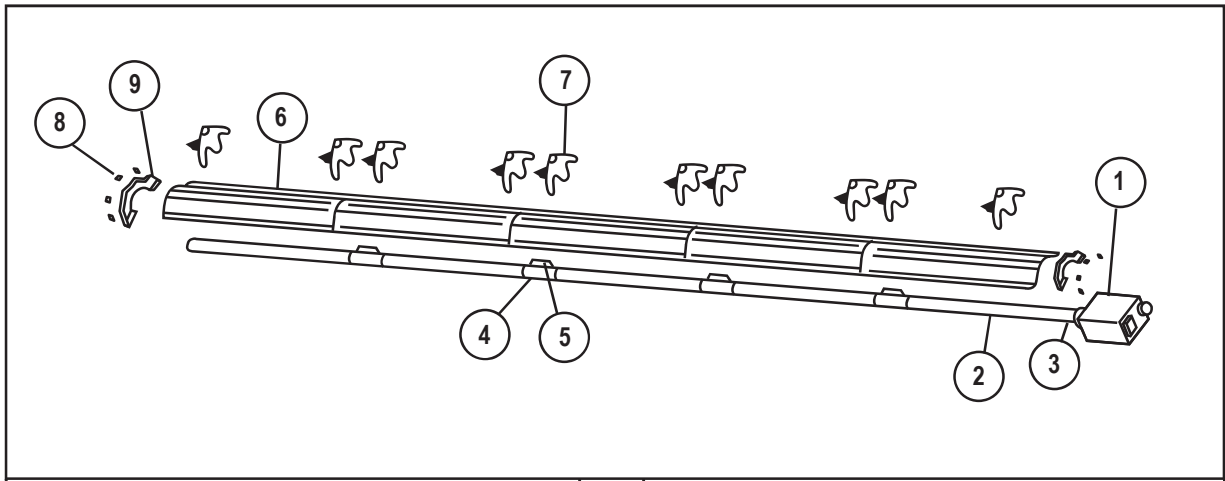

SECTION 9: Replacement Parts for Ener-Radiant ER2STG Tube Heaters

ER2STG 60-100

Item	Stock #	Description	QTY	Item	Stock#	Description	QTY
1	F102600	ER2 60-100 NG / BRN & Cont Box	1	6	02753	Front Flange	1
	F102602	ER2 60-100 LP / BRN & Cont Box	1	7	14612	Tube Coupling	2
2	F106401XL	ER2 60-100, / Tube Set- 30'	1	8	14616	Key for Tube Coupling	2
	06413	Tube H.E. 4" O.D. X 10'	3	9	00419	Reflector End Cap	2
3	00418A	Reflector	3	10	09369	Spring Clips	8
4	03447	Turbulator Baffle 5'	1				
5	14585P	Hanger	4				

ER2STG 60-100

ER2STG 80-125

Item	Stock #	Description	QTY	Item	Stock#	Description	QTY
1	F102600	ER2 60-100 NG / BRN & Cont Box	1	1	F102605	ER2 80-125 NG / BRN & Cont Box	1
	F102602	ER2 60-100 LP / BRN & Cont Box	1		F102607	ER2 80-125 LP / BRN & Cont Box	1
2	F106406XL	ER2 60-100, / Tube Set- 40'	1	2	F106406XL	ER2 60-125, / Tube Set- 40'	1
	06413	Tube H.E. 4" O.D. X 10'	4		06413	Tube H.E. 4" O.D. X 10'	4
6	02753	Front Flange	1	3	02753	Front Flange	1
4	14612	Tube Coupling	1	4	14612	Tube Coupling	1
5	14616	Key for Tube Coupling	1	5	14616	Key for Tube Coupling	1
6	00418A	Reflector	4	6	00418A	Reflector	4
7	14585P	Hanger	8	7	14585P	Hanger	8
8	00419	Reflector End Cap	2	8	00419	Reflector End Cap	2
9	09369	Spring Clips	8	9	09369	Spring Clips	8