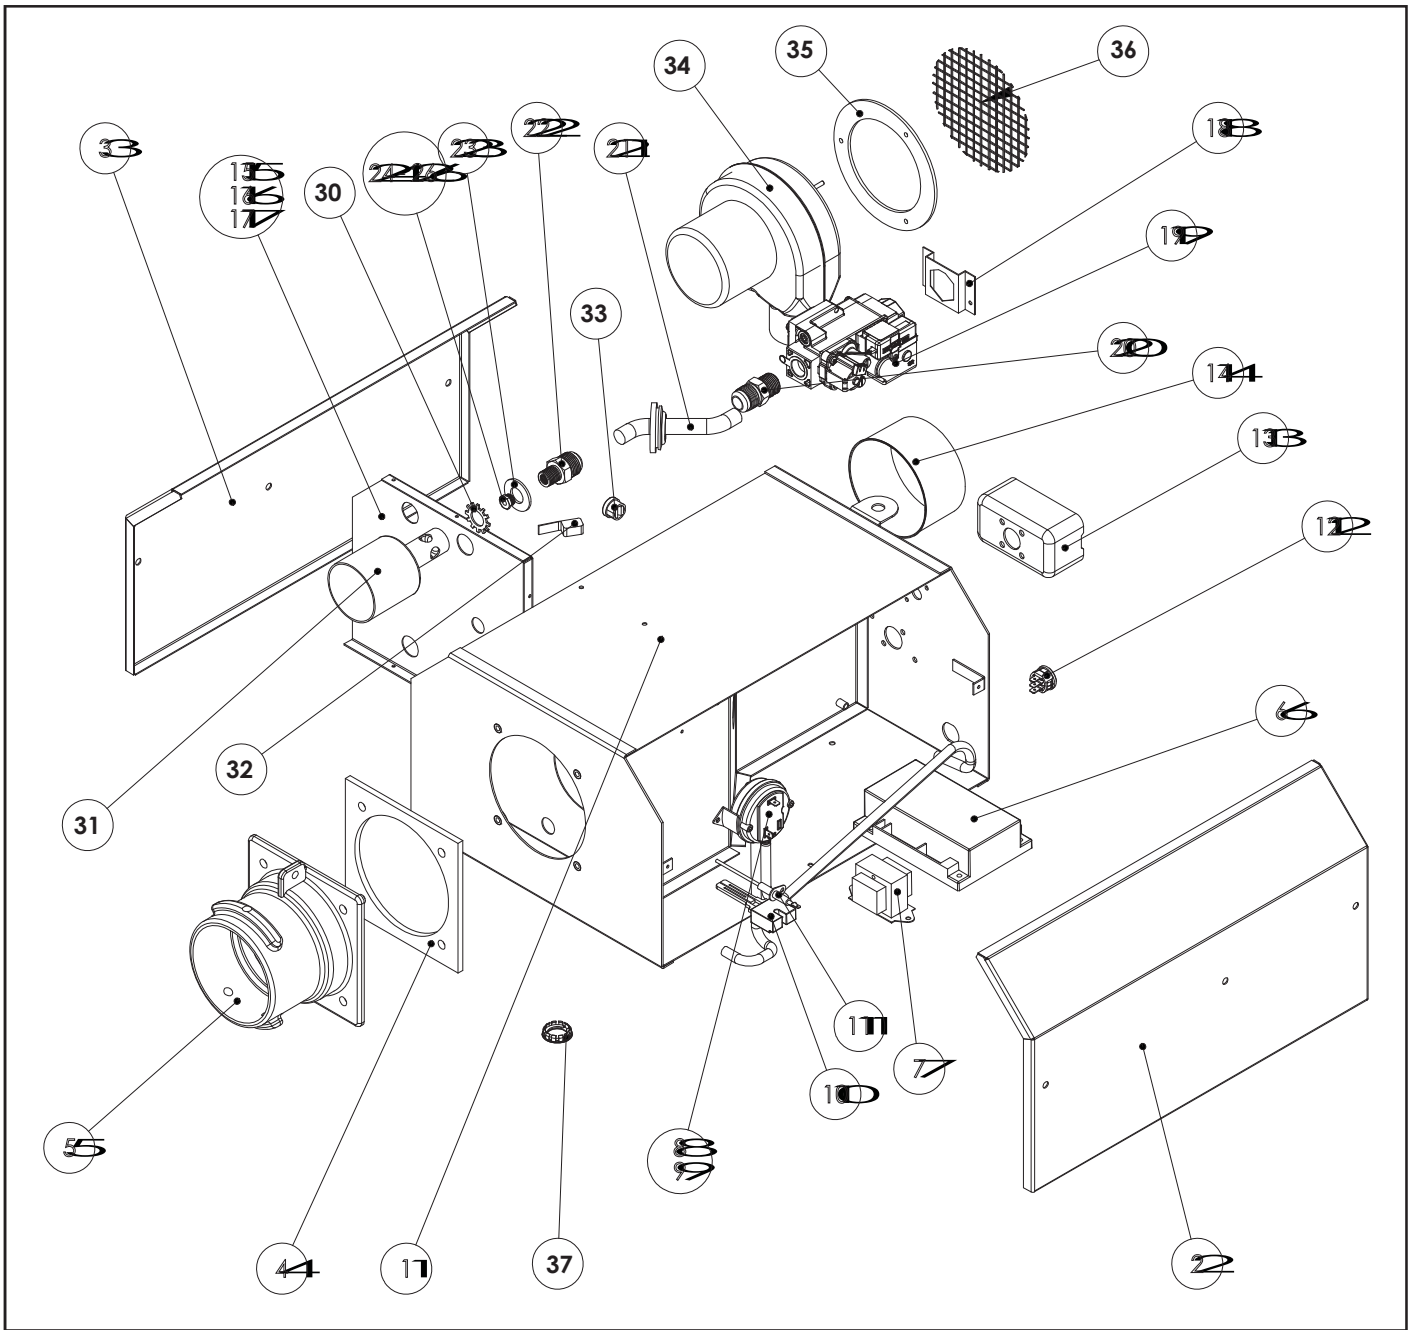

ER2STG 60-100

ER2STG 80-125

Item	Stock #	Description	QTY	Item	Stock#	Description	QTY
1	F102600	ER2 60-100 NG / BRN & Cont Box	1	1	F102605	ER2 80-125 NG / BRN & Cont Box	1
	F102602	ER2 60-100 LP / BRN & Cont Box	1		F102607	ER2 80-125 LP / BRN & Cont Box	1
2	F106406XL	ER2 60-100, / Tube Set- 40'	1	2	F106406XL	ER2 60-125, / Tube Set- 40'	1
	06413	Tube H.E. 4" O.D. X 10'	4		06413	Tube H.E. 4" O.D. X 10'	4
6	02753	Front Flange	1	3	02753	Front Flange	1
4	14612	Tube Coupling	1	4	14612	Tube Coupling	1
5	14616	Key for Tube Coupling	1	5	14616	Key for Tube Coupling	1
6	00418A	Reflector	4	6	00418A	Reflector	4
7	14585P	Hanger	8	7	14585P	Hanger	8
8	00419	Reflector End Cap	2	8	00419	Reflector End Cap	2
9	09369	Spring Clips	8	9	09369	Spring Clips	8

ER2STG 80-125				ER2STG 125-175			
Item	Stock #	Description	QTY	Item	Stock#	Description	QTY
1	F102605	ER2 80-125 NG / BRN & Cont Box	1	1	F102610	ER2 125-175 NG / BRN & Cont Box	1
1	F102607	ER2 80-125 LP / BRN & Cont Box	1	1	F102612	ER2 125-175 LP / BRN & Cont Box	1
2	F106407XL	Tube Set- 50'	1	2	F106407XL	Tube Set- 50'	1
	06413	Tube H.E. 4" O.D. X 10'	3		06413	Tube H.E. 4" O.D. X 10'	3
3	02753	Front Casting	1	3	02753	Front Casting	1
4	14612	Tube Flange	2	4	14612	Tube Flange	2
5	14616	Key for Tube Coupling	2	5	14616	Key for Tube Coupling	2
6	00418A	Reflector	5	6	00418A	Reflector	5
7	14585	Hanger	10	7	14585	Hanger	10
8	00419	Reflector End Cap	2	8	00419	Reflector End Cap	2
9	09369	Spring Clips	8	9	09369	Spring Clips	8

ER2STG-175							
Item	Stock #	Description	QTY	Item	Stock#	Description	QTY
1	F102610	ER2 125-175 NG / BRN & Cont Box	1	5	14616	Key for Tube Coupling	5
1	F102612	ER2 125-175 LP / BRN & Cont Box	1	6	00418A	Reflector	6
2	F106403XL	Tube Set- 60'	1	7	14585P	Hanger	12
	06413	Tube H.E. 4" O.D. X 10'	6	8	00419	Reflector End Cap	2
3	02753	Front Flange	1	9	09369	Spring Clips	8
4	14612	Tube Coupling	5				