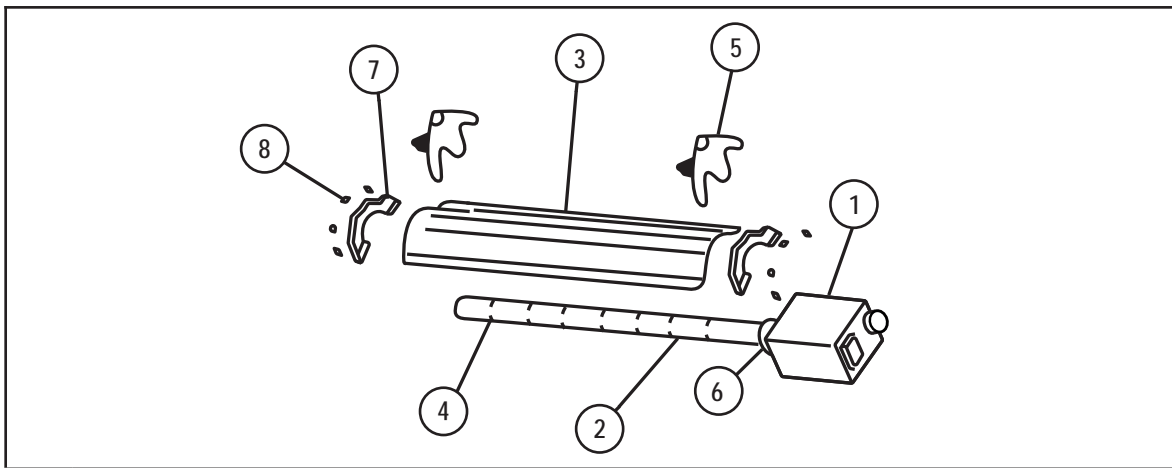

Parts List for Ener-Radiant XL Tube Heaters

ERXL-40

Item	Stock #	Description	QTY	Item	Stock#	Description	QTY
1	F102594XL	ERXL-40 NG / BRN & Cont Box	1	6	02753	Front Flange	1
1	F102595XL	ERXL-40 LP / BRN & Cont Box	1	7	00419	Reflector End Cap	2
2	F106408XL	Tube Set- 10'	1	8	09369	Spring Clips	8
	06413	Tube H.E. 4" O.D. X 10'	2				
3	00418A	Reflector	2				
4	03445	Turbulator Baffle 9'	1				
5	14585P	Hanger	4				