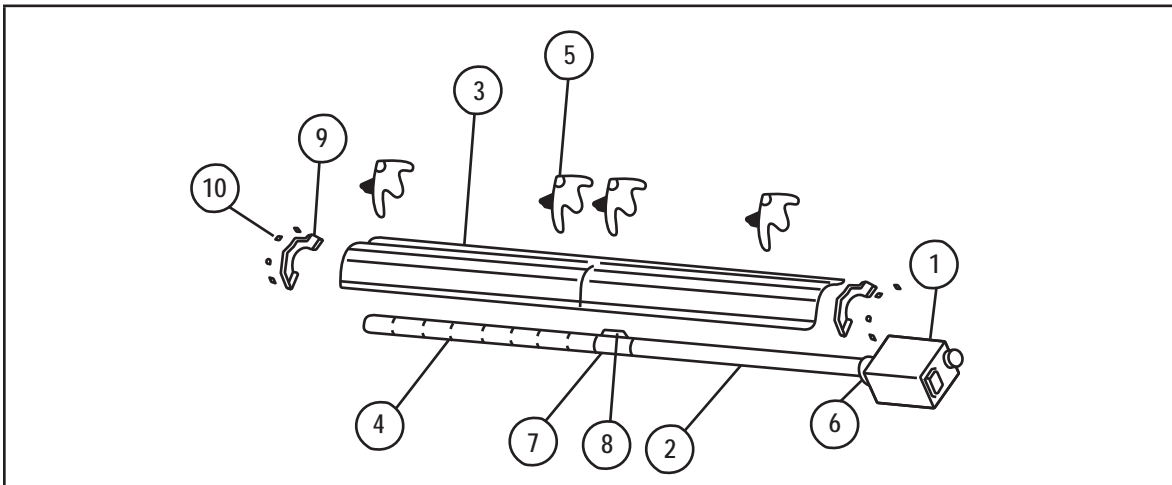

Parts List for Ener-Radiant XL Tube Heaters

ERXL-40

Item	Stock #	Description	QTY	Item	Stock#	Description	QTY
1	F102594XL	ERXL-40 NG / BRN & Cont Box	1	6	02753	Front Flange	1
1	F102595XL	ERXL-40 LP / BRN & Cont Box	1	7	00419	Reflector End Cap	2
2	F106408XL	Tube Set- 10'	1	8	09369	Spring Clips	8
	06413	Tube H.E. 4" O.D. X 10'	2				
3	00418A	Reflector	2				
4	03445	Turbulator Baffle 9'	1				
5	14585P	Hanger	4				