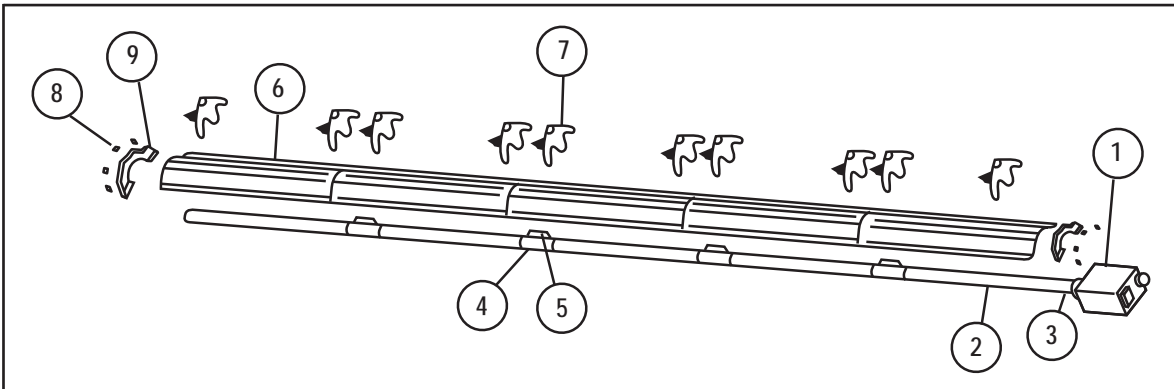

ERXL-125 / ERXL-150 / ERXL-175							
Item	Stock #	Description	QTY	Item	Stock#	Description	QTY
1	F102656XL	ERXL-125 NG / BRN & Cont Box	1	3	02753	Front Casting	1
1	F102657XL	ERXL-125 LP / BRN & Cont Box	1	4	14612	Tube Flange	2
1	F102658XL	ERXL-150 NG / BRN & Cont Box	1	5	14616	Key for Tube Coupling	2
1	F102659XL	ERXL-150 LP / BRN & Cont Box	1	6	00418A	Reflector	5
1	F102660XL	ERXL-175 NG / BRN & Cont Box	1	7	14585	Hanger	10
1	F102661XL	ERXL-175 LP / BRN & Cont Box	1	8	00419	Reflector End Cap	2
2	F106407XL	Tube Set- 50'	1	9	09369	Spring Clips	8
	06413	Tube H.E. 4" O.D. X 10'	3