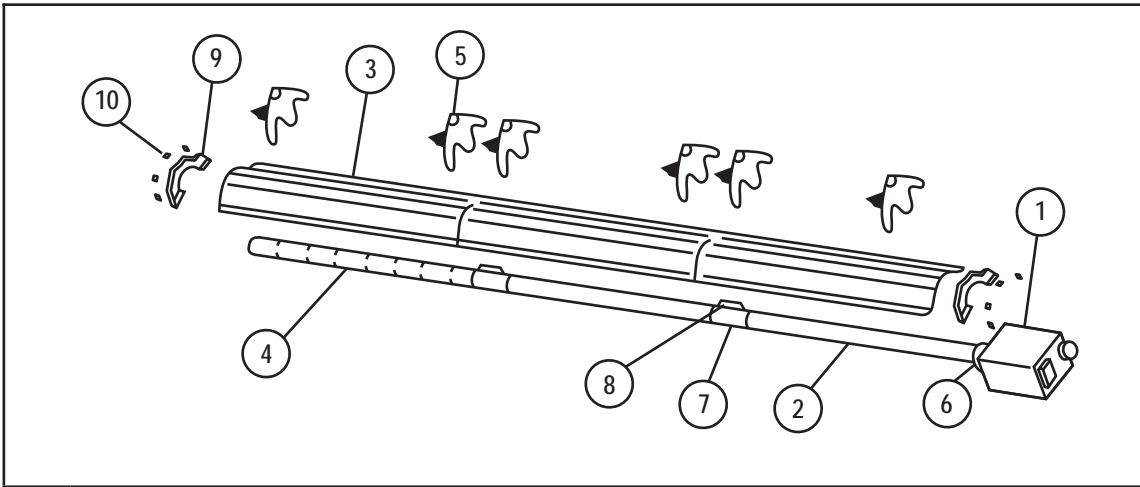

ERXL-80

Item	Stock #	Description	QTY	Item	Stock#	Description	QTY
1	F102652XL	ERXL-80 NG / BRN & Cont Box	1	6	02753	Front Flange	1
	F102653XL	ERXL-80 LP / BRN & Cont Box	1	7	14612	Tube Coupling	2
2	F106405XL	ERXL-80, / Tube Set- 30'	1	8	14616	Key for Tube Coupling	2
	06413	Tube H.E. 4" O.D. X 10'	3	9	00419	Reflector End Cap	2
3	00418A	Reflector	3	10	09369	Spring Clips	8
4	03445	Turbulator Baffle 10'	1				
5	14585P	Hanger	6