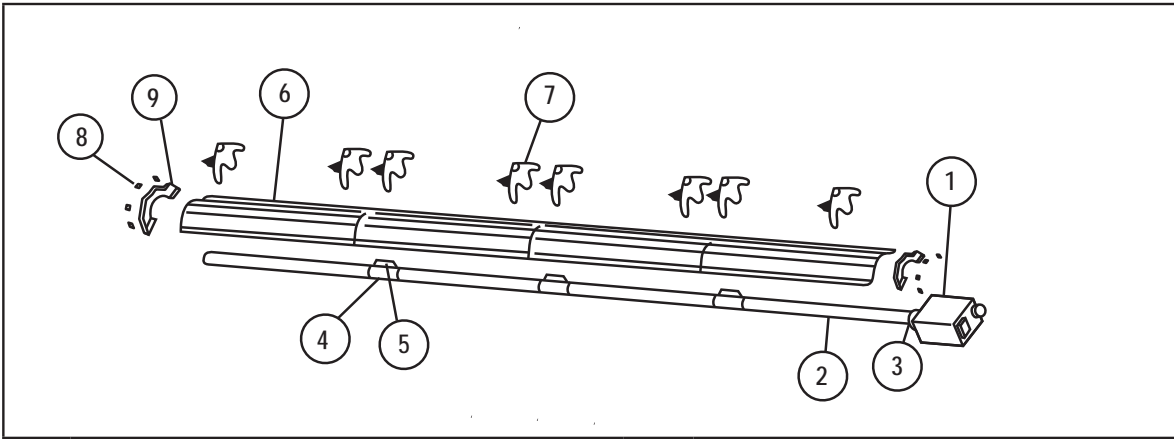

ERXL-100				ERXL-125(S)			
Item	Stock #	Description	QTY	Item	Stock#	Description	QTY
1	F102654XL	ERXL-100 NG / BRN & Cont Box	1	1	F102656XL	ERXL-125 NG / BRN & Cont Box	1
	F102655XL	ERXL-100 LP / BRN & Cont Box	1		F102657XL	ERXL-125 LP / BRN & Cont Box	1
2	F106406XL	ERXL-100, / Tube Set- 40'	1	2	F106406XL	ERXL-125, / Tube Set- 40'	1
	06413	Tube H.E. 4" O.D. X 10'	4		06413	Tube H.E. 4" O.D. X 10'	4
6	02753	Front Flange	1	3	02753	Front Flange	1
4	14612	Tube Coupling	1	4	14612	Tube Coupling	1
5	14616	Key for Tube Coupling	1	5	14616	Key for Tube Coupling	1
6	00418A	Reflector	4	6	00418A	Reflector	4
7	14585P	Hanger	8	7	14585P	Hanger	8
8	00419	Reflector End Cap	2	8	00419	Reflector End Cap	2
9	09369	Spring Clips	8	9	09369	Spring Clips	8