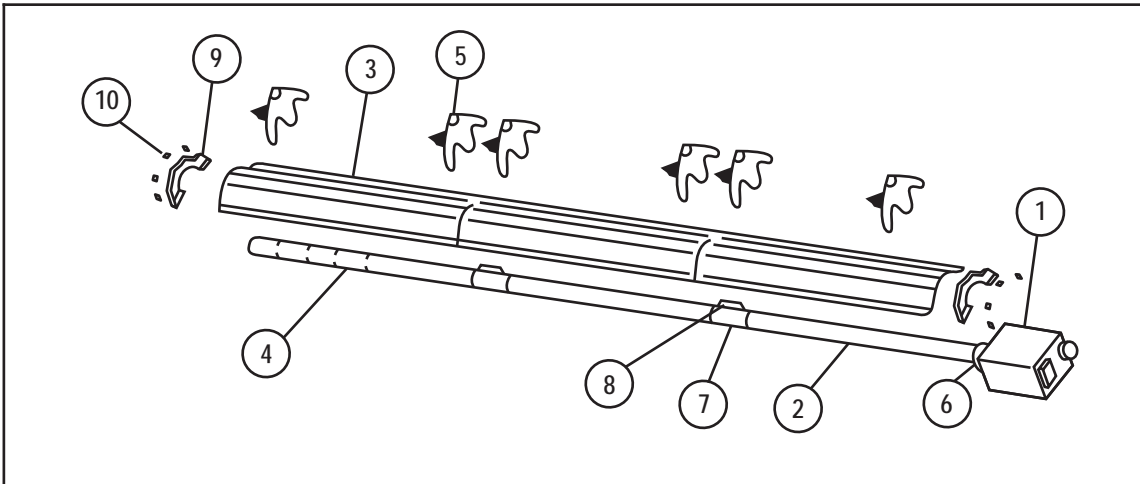

ERXL-100(S)

Item	Stock #	Description	QTY	Item	Stock#	Description	QTY
1	F102654XL	ERXL-100 NG / BRN & Cont Box	1	6	02753	Front Flange	1
	F102655XL	ERXL-100 LP / BRN & Cont Box	1	7	14612	Tube Coupling	2
2	F106401XL	ERXL-100, / Tube Set- 30'	1	8	14616	Key for Tube Coupling	2
	06413	Tube H.E. 4" O.D. X 10'	3	9	00419	Reflector End Cap	2
3	00418A	Reflector	3	10	09369	Spring Clips	8
4	03447	Turbulator Baffle 5'	1				
5	14585P	Hanger	4