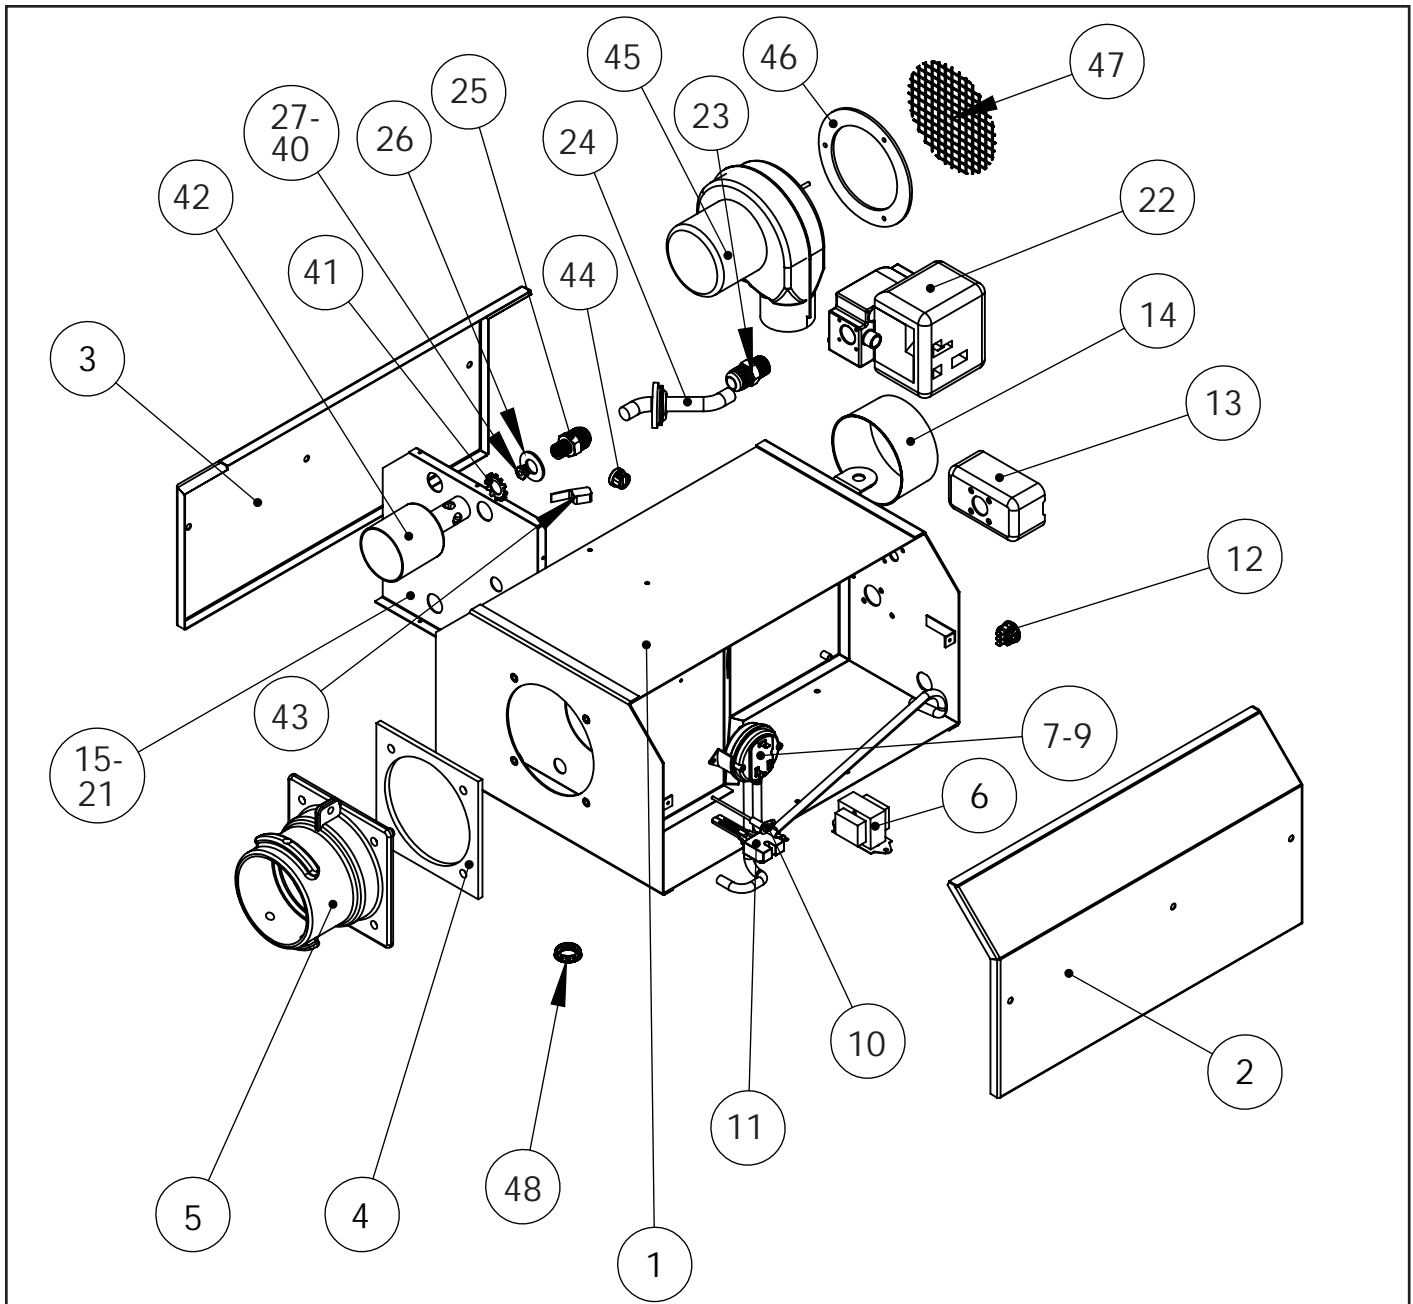

ITEM#	EGI #	DESCRIPTION	QTY
1	02716XL	ENCLOSURE	1
2	02725XL	CONTROL SIDE COVER	1
3	02749XL	MOTOR SIDE COVER	1
4	12397	FRONT FLANGE GASKET	1
5	02753	FRONT TUBE FLANGE	1
6	08364A	TRANSFORMER	1
7	02836	40K PRESSURE SWITCH	1
8	10413A	60-125K PRESSURE SWITCH	1
9	10414A	150K-175K PRESSURE SWITCH	1
10	02730	FLAME SENSOR ROD	1
11	02797	HOT SURFACE IGNITER	1
12	02847	THERMOSTAT 2 TERMINAL BUSHING	1
13	99101	ELECTRICAL JUNCTION BOX	1
14	02747	BLOWER INTAKE FLANGE	1
15	05510XL	40K AIR PLATE	1
16	06606XL	60K AIR PLATE	1
17	05502XL	80K AIR PLATE	1

ITEM#	EGI #	DESCRIPTION	QTY
18	05501XL	100K AIR PLATE	1
19	05500XL	125K AIR PLATE	1
20	05503XL	150K AIR PLATE	1
21	05508XL	175K AIR PLATE	1
22A	00016	HONEYWELL SMARTVALVE(NG)	1
22B	00017	HONEYWELL SMARTVALVE(LP)	1
23	02758	GAS VALVE OUTLET FITTING	1
24	17379	GAS MANIFOLD	1
25	02720	ORIFICE HOLDER FITTING	1
26	98541	ORIFICE HOLDER FLAT WASHER	1
27	05794	40K ORIFICE (NG)	1
28	05749	40K ORIFICE (LP)	1
29	05726	60K ORIFICE (NG)	1
30	05744	60K ORIFICE (LP)	1
31	05718	80K ORIFICE (NG)	1
32	05737	80K ORIFICE (LP)	1
33	05712	100K ORIFICE (NG)	1

ITEM#	EGI #	DESCRIPTION	QTY
34	05733	100K ORIFICE (LP)	1
35	05703	125K ORIFICE (NG)	1
36	05730	125K ORIFICE (LP)	1
37	05796	150K ORIFICE (NG)	1
38	05728	150K ORIFICE (LP)	1
39	05799	175 ORIFICE (NG)	1
40	05725	175K ORIFICE (LP)	1
41	98547	EXTERNAL TOOTH WASHER	1
42	02371	BURNER CUP	1
43	10391A	DOOR SWITCH	1
44	02721	BLOWER 2-TERMINAL BUSHING	1
45	07376	MOTOR	1
46	12395	BLOWER GASKET	1
47	02718	BLOWER SCREEN	1
48	02795	SIGHT WINDOW	1