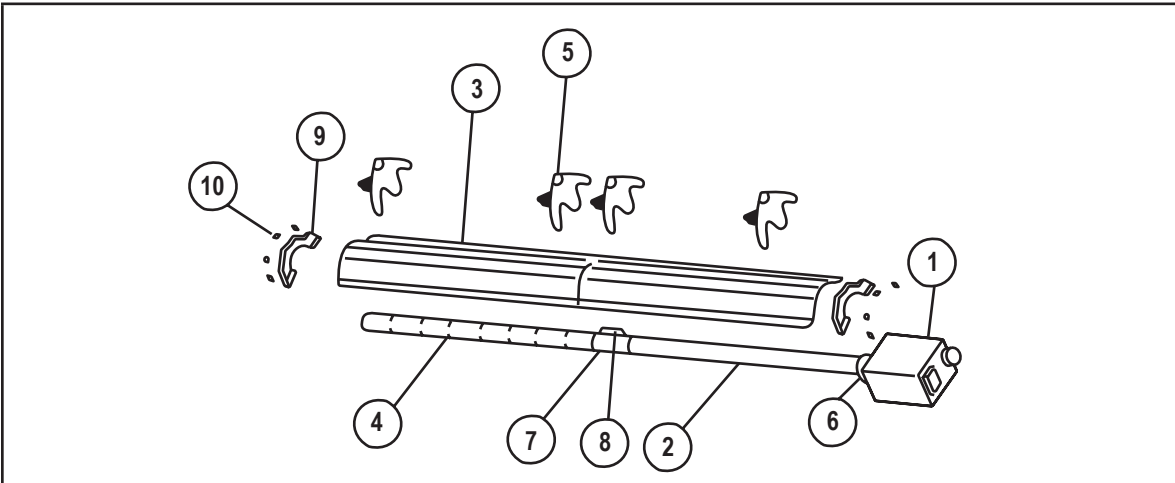

Parts List for Ener-Radiant XL Tube Heaters

ERXL-40

Item	Stock #	Description	QTY	Item	Stock#	Description	QTY
1	F102594XL	ERXL-40 NG / BRN & Cont Box	1	6	02753	Front Flange	1
1	F102595XL	ERXL-40 LP / BRN & Cont Box	1	7	00419	Reflector End Cap	2
2	F106408XL	Tube Set- 10'	1	8	09369	Spring Clips	8
	06413	Tube H.E. 4" O.D. X 10'	2				
3	00418A	Reflector	2				
4	03445	Turbulator Baffle 9'	1				
5	14585P	Hanger	4				