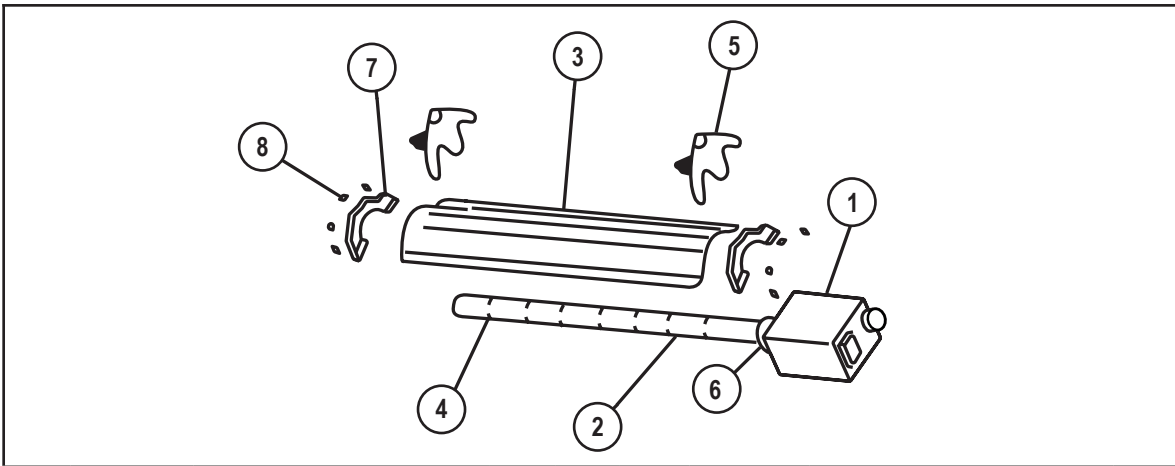

Parts List for Ener-Radiant XL Tube Heaters

ERXL-40

Item	Stock #	Description	QTY	Item	Stock#	Description	QTY
1	F102594XL	ERXL-40 NG / BRN & Cont Box	1	6	02753	Front Flange	1
1	F102595XL	ERXL-40 LP / BRN & Cont Box	1	7	00419	Reflector End Cap	2
2	F106408XL	Tube Set- 10'	1	8	09369	Spring Clips	8
	06413	Tube H.E. 4" O.D. X 10'	2				
3	00418A	Reflector	2				
4	03445	Turbulator Baffle 9'	1				
5	14585P	Hanger	4				