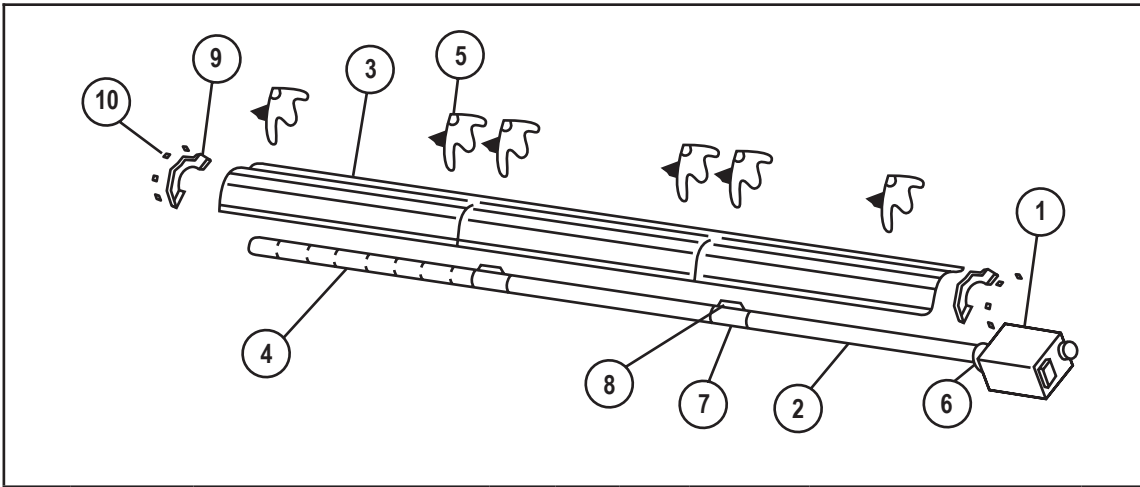

ERXL-80

Item	Stock #	Description	QTY	Item	Stock#	Description	QTY
1	F102652XL	ERXL-80 NG / BRN & Cont Box	1	6	02753	Front Flange	1
	F102653XL	ERXL-80 LP / BRN & Cont Box	1	7	14612	Tube Coupling	2
2	F106405XL	ERXL-80, / Tube Set- 30'	1	8	14616	Key for Tube Coupling	2
	06413	Tube H.E. 4" O.D. X 10'	3	9	00419	Reflector End Cap	2
3	00418A	Reflector	3	10	09369	Spring Clips	8
4	03445	Turbulator Baffle 10'	1				
5	14585P	Hanger	6