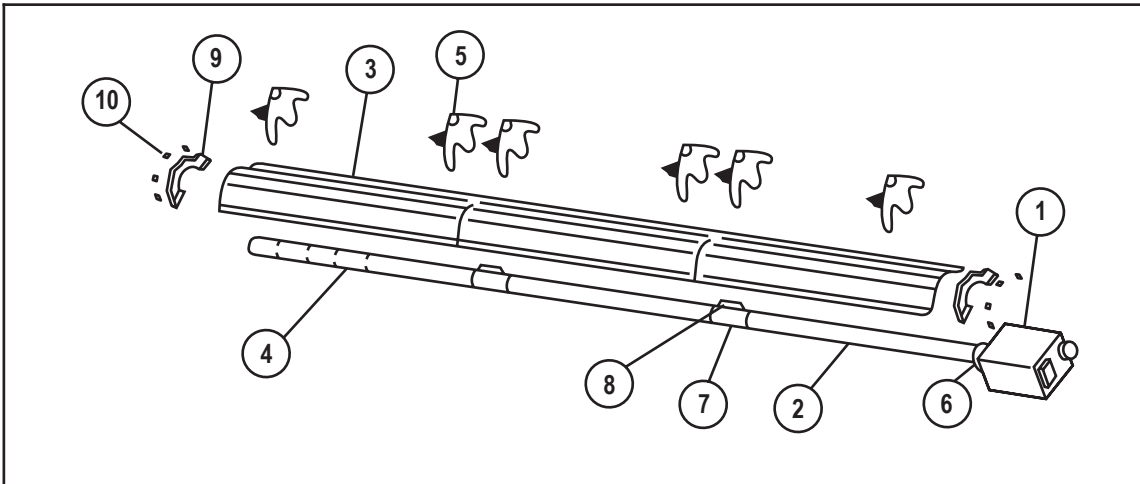

ERXL-100

Item	Stock #	Description	QTY	Item	Stock#	Description	QTY
1	F102654XL	ERXL-100 NG / BRN & Cont Box	1	6	02753	Front Flange	1
	F102655XL	ERXL-100 LP / BRN & Cont Box	1	7	14612	Tube Coupling	2
2	F106401XL	ERXL-100, / Tube Set- 30'	1	8	14616	Key for Tube Coupling	2
	06413	Tube H.E. 4" O.D. X 10'	3	9	00419	Reflector End Cap	2
3	00418A	Reflector	3	10	09369	Spring Clips	8
4	03447	Turbulator Baffle 5'	1				
5	14585P	Hanger	4