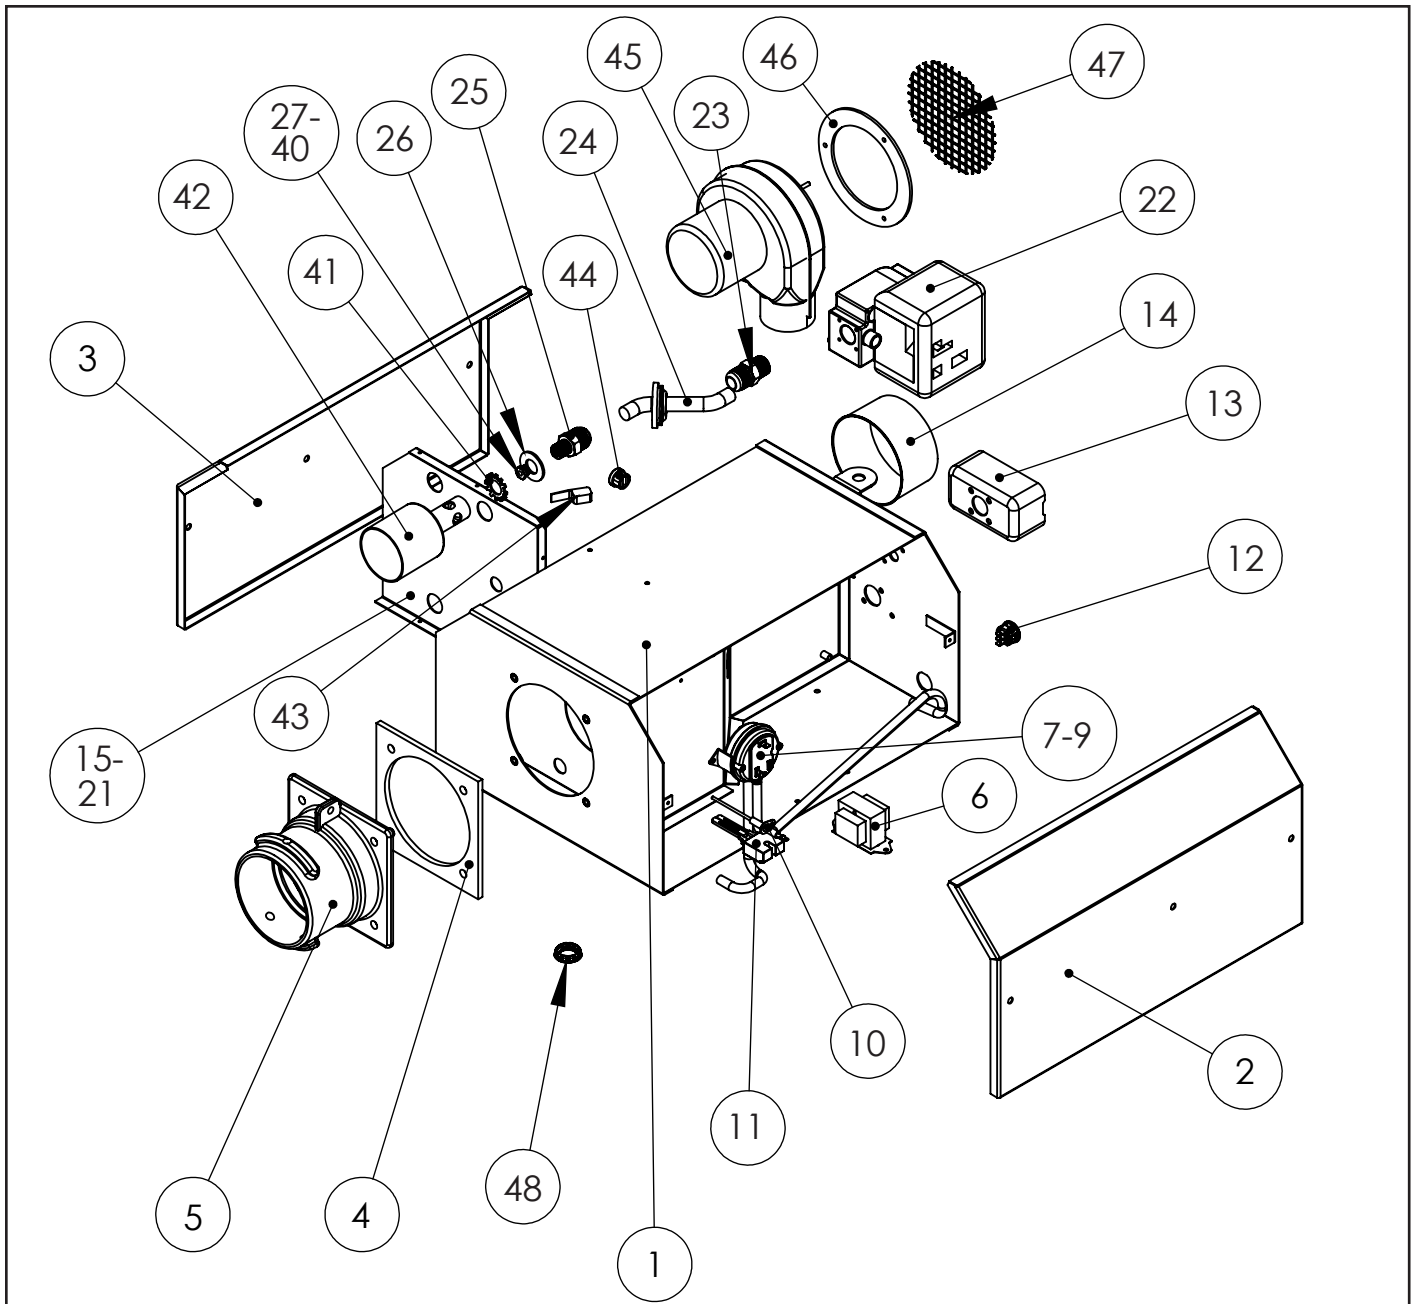

ITEM#	EGI #	DESCRIPTION	QTY
1	02716XL	ENCLOSURE	1
2	02725XL	CONTROL SIDE COVER	1
3	02749XL	MOTOR SIDE COVER	1
4	12397	FRONT FLANGE GASKET	1
5	02753	FRONT TUBE FLANGE	1
6	08364A	TRANSFORMER	1
7	02836	40K PRESSURE SWITCH	1
8	10413A	60-125K PRESSURE SWITCH	1
9	10414A	150K-175K PRESSURE SWITCH	1
10	02730	FLAME SENSOR ROD	1
11	02797	HOT SURFACE IGNITER	1
12	02847	THERMOSTAT 3 TERMINAL BUSHING	1
13	99101	ELECTRICAL JUNCTION BOX	1
14	02747	BLOWER INTAKE FLANGE	1
15	05510XL	40K AIR PLATE	1
16	06606XL	60K AIR PLATE	1
17	05502XL	80K AIR PLATE	1

ITEM#	EGI #	DESCRIPTION	QTY
18	05501XL	100K AIR PLATE	1
19	05500XL	125K AIR PLATE	1
20	05503XL	150K AIR PLATE	1
21	05508XL	175K AIR PLATE	1
22A	00016	HONEYWELL SMARTVALVE(NG)	1
22B	00017	HONEYWELL SMARTVALVE(LP)	1
23	02758	GAS VALVE OUTLET FITTING	1
24	17379	GAS MANIFOLD	1
25	02720	ORIFICE HOLDER FITTING	1
26	98541	ORIFICE HOLDER FLAT WASHER	1
27	05794	40K ORIFICE (NG)	1
28	05749	40K ORIFICE (LP)	1
29	05726	60K ORIFICE (NG)	1
30	05744	60K ORIFICE (LP)	1
31	05718	80K ORIFICE (NG)	1
32	05737	80K ORIFICE (LP)	1
33	05712	100K ORIFICE (NG)	1

ITEM#	EGI #	DESCRIPTION	QTY
34	05733	100K ORIFICE (LP)	1
35	05703	125K ORIFICE (NG)	1
36	05730	125K ORIFICE (LP)	1
37	05796	150K ORIFICE (NG)	1
38	05728	150K ORIFICE (LP)	1
39	05799	175 ORIFICE (NG)	1
40	05725	175K ORIFICE (LP)	1
41	98547	EXTERNAL TOOTH WASHER	1
42	02371	BURNER CUP	1
43	10391A	DOOR SWITCH	1
44	02721	BLOWER 2-TERMINAL BUSHING	1
45	07376	MOTOR	1
46	12395	BLOWER GASKET	1
47	02718	BLOWER SCREEN	1
48	02795	SIGHT WINDOW	1