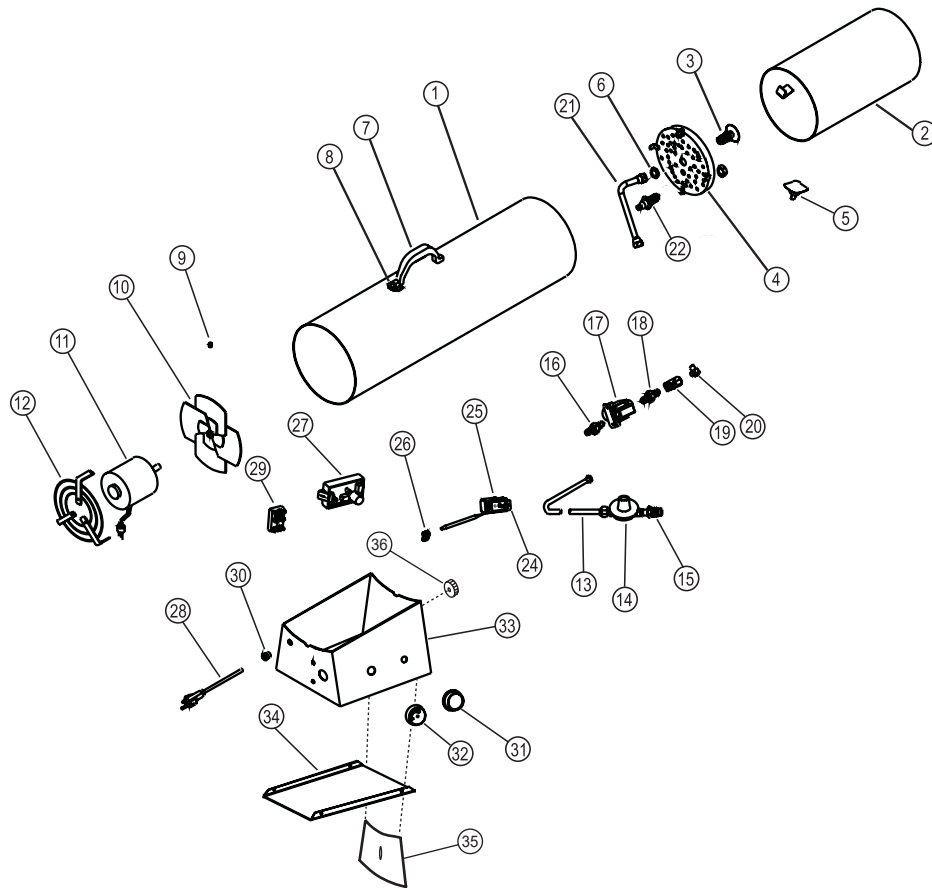

Modelo # 170FAVT (CON TERMOSTATO) LISTA DE PIEZAS

Artículo	# de pieza	Descripción	Cantidad	Artículo	# de pieza	Descripción	Cantidad
1	21732	Carcasa externa - Modelo MH	1	25	22254	Conjunto del termostato	1
2	22249	Cilindro del medio	1	26	26070	Presilla, 5/16	1
3	22250	Conjunto del orificio	1	27	27808	Control de la llama, moldeado	1
4	21146	Conjunto de soporte de llama	1	28	21036	Conjunto de cable de alimentación	1
5	26168	Interruptor limitador máximo	1	29	28771	Placa terminal	1
6	23038	Tuerca del orificio	1	30	26223	Cojinete de liberación de tensión	1
7	27095	Mango	1	31	28772	Perilla, termostato	1
8	27094	Ganchos de montaje del mango	2	32	28773	Perilla, ajuste de la tasa de consumo	1
9	26010	Tornillo de ajuste, nylon	1	33	22255	Caja de control	1
10	26074	Ventilador	1	34	22273	Base, caja de control	1
11	22251	Conjunto del motor	1	35	22274	Placa de elevación	1
12	22252	Rejilla, montaje de entrada/motor	1	36	22275	Perilla de elevación	1
13	26152	Conjunto de la manguera	1	*	26225	Cojinete de cierre, 5/8	2
14	26257	Regulador, 71 cm (28") WC	1	* El artículo no se muestra en el diagrama extendido.			
15	26433	Válvula de flujo en exceso POL	1				
16	26122	Conexión del acople macho 3/8 MPT x 3/8S AE FLR	1				
17	26101	Válvula del solenoide, Goyen	1				
18	28775	Unión de cierre del acople	1				
19	28777	Válvula de ajuste de la tasa de consumo	1				
20	28776	Acople, codo 3/8 MPT x 1/2 SAE FLR	1				
21	22253	Conjunto del tubo de combustible	1				
22	21084	Electrodo, Spark	1				
24	24340	Soporte de montaje del termostato	1