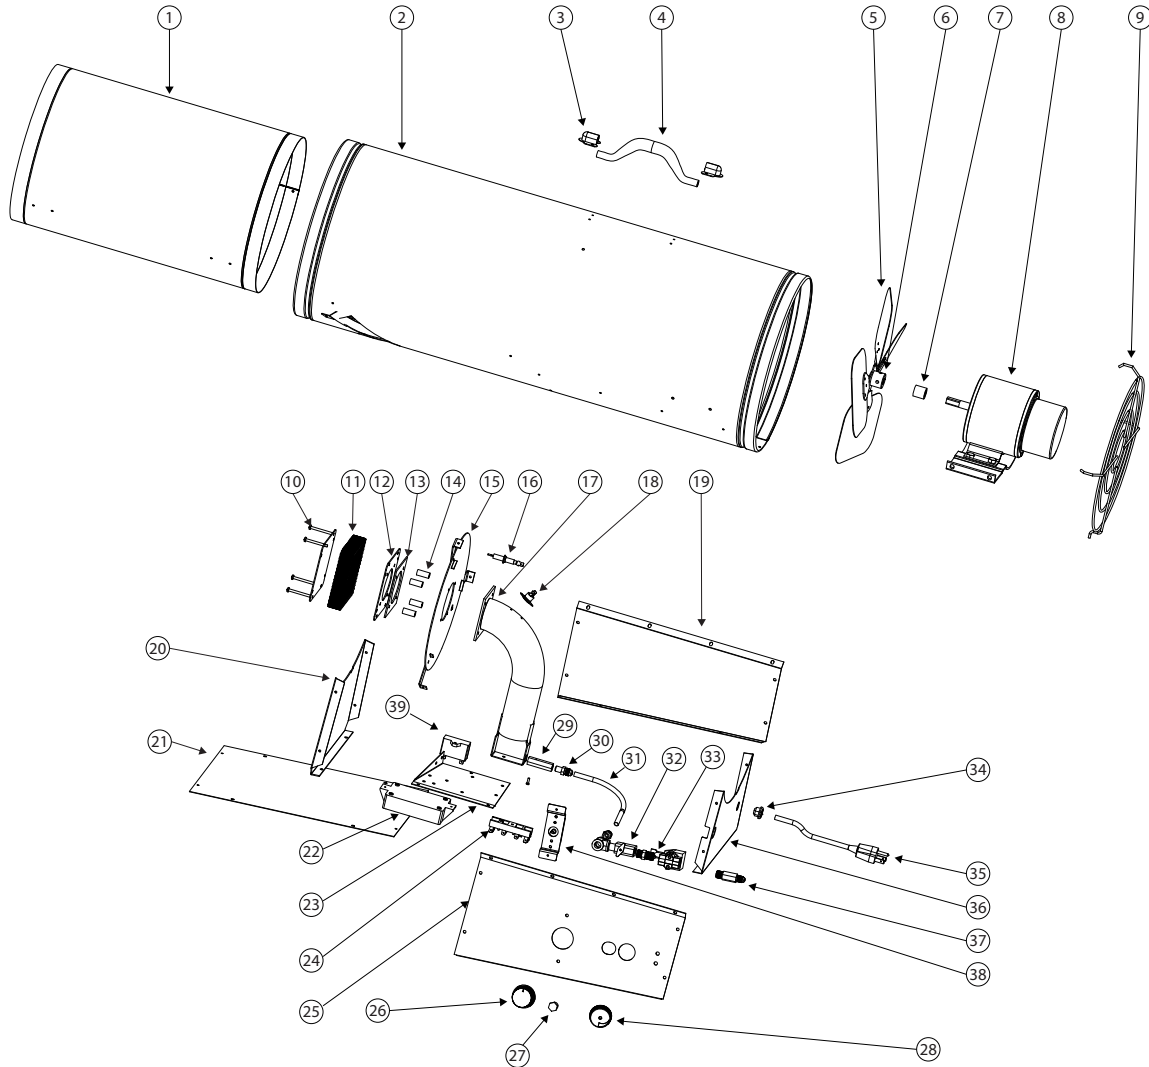

Modelo N.º 400FAVT LISTA DE PIEZAS

#	P/N	DESCRIPTION	QTY
1	20102	Cilindro del medio	1
2	27496	Carcasa externa	1
3	27094	Ganchos de montaje del mango	2
4	27095	Mango	1
5	20112	Aspa de Ventilador	1
6	20174	Tornillo de ajuste, nailon	2
7	20110	Espaciador del ventilador, nailon	1
8	20114	Motor del ventilador	1
9	20116	Rejilla, entrada	1
10	20118	Tornillo de la máquina, quemador SS	4
11	20120	Laminaciones de los Quemadores	1
12	20138	Quemador, junta	1
13	20148	Placa de Retención del Quemador	1
14	20148	Quemador, Espaciador	4
15	20106	Conjunto de soporte de llama	1
16	20136	Encendedor con el Sensor	1
17	20152	Tubo Venturi	1
18	26168	Interruptor limitador máximo	1
19	27498	Base, Lateral Derecha	1
20	27500	Base, Lado Frontal	1

#	P/N	DESCRIPTION	QTY
21	27499	Base, Debajo	1
22	27808	Junta de Control de encendido (Los modelos anteriores a 2015 que tenga que comprar (CABLE DE MAZO PARTE # 20147)	1
23	20168	Soporte de Montaje	1
24	20150	Placa terminal	1
25	27497	Base, Lado Izquierdo	1
26	20154	Perilla, Termostato	1
27	20164	Toma de Presión Plug	1
28	20156	Perilla, ajuste de la tasa de consumo	1
29	20104	Orificio	1
30	20128	De montaje de 1/8 "MPT x SAE llamada	1
31	20134	Conjunto del tubo de combustible	1
32	20130	Válvula de ajuste de la tasa de consumo	1
33	20126	Válvula del solenoide	1
34	N/A	Strain Relief	1
35	N/A	Cable de Alimentación	1
36	27653	Base, Trasero	1
37	20124	Conexión del acople macho 1/4 MPT x 1/4 SAE cón.	1
38	20142	Termostato	1
39	20901	Capacitor	1
*	71485	Conjunto de Manguera y Regulador	1