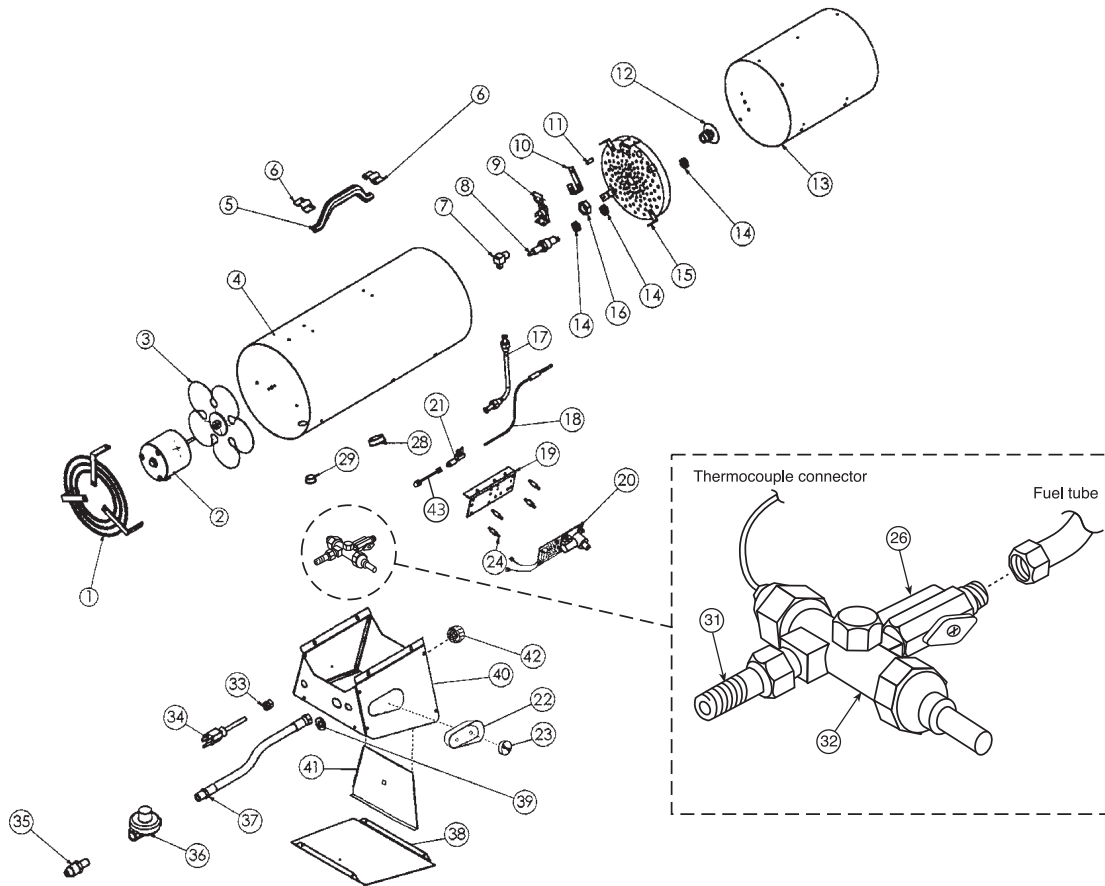

**NEVER LEAVE THE HEATER UNATTENDED WHILE BURNING!**

**Forced Air Propane Construction Heater • Model #55FAV, 60FAV, 85FAV, 125FAV**

REF. #	ITEM #	DESCRIPTION	QTY.	REF. #	ITEM #	DESCRIPTION	QTY.
	<b>55FAV 60FAV 85FAV 125FAV</b>				<b>55FAV 60FAV 85FAV 125FAV</b>		
1	21654	21654	21654	21671	Motor Grille Assy	1	
2	21652	21652	21652	21551	Motor Assy	1	
3	26086	26086	26086	27898	Fan	1	
4	21729	21729	21729	21998	Outer Shell	1	
5	28075	28075	28075	28075	Handle, plastic	1	
6	28074	28074	28074	28074	Clip Handle Mounting, plastic	2	
7	26121	26121	26121	27433	Ftg, Male Elbow	1	
8	21082	—	—	—	Spark Plug	1	
9	—	28166	28167	28168	Ignitor Electrode	1	
9	22003	21751	21751	22015	High Limit Control Assy	1	
10	—	—	23036	23036	Bracket Thermocouple	1	
12	21930	22008	22007	22002	Orifice Assy, LP	1	
13	21651	21651	21651	22001	Middle Cylinder Assy	1	
14	23037	—	—	—	Spark Plug Nut (2-55FAV)	3	
15	21931	22006	22009	22012	Flame Holder Assy	1	
16	23038	23038	23038	23038	Orifice Nut Mtg	1	
17	21941	21941	21668	21655	Fuel Tube Assy	1	
18	26655	26655	26655	26655	Thermocouple 10" Lg w/JB.	1	
19	23045	23045	23045	23045	Bracket Ignition / Relay	1	
20	23276	23276	23276	23276	Ignition / Relay Module	1	
21	26134	26134	26134	26134	Compression Block, Relay	1	
22	27093	27093	27093	27093	Cover, Cup, Valve	1	
23	25027	25027	25027	25027	Knob, Variable Rate	1	
24	26079	26079	26079	26079	Spacer PC Standoff	3	
26	27422	22015	22011	27418	Variable Rate Valve	1	
28	26225	26225	26225	26227	Snap Bushing	1	
29	26224	26224	26224	27158	Snap Bushing, 1/2	1	
31	26127	26127	26127	26127	Ftg, Male Connector	1	
32	27285	27285	27285	27285	Thermoelectric Valve	1	
33	26223	26223	26223	26223	Strain Relief Bushing	1	
34	21036	21036	21036	21036	Power Cord Assy	1	
35	26433	26433	26433	26433	POL Excess Flow 1/4 MPT	1	
36	26257	26257	26257	26257	Regulator 28" WC W/POL	1	
*	26152-20	26152-20	26152-20	26152-20	Hose Assy, 20' (HS only)	1	
*	21667	21667	21667	21667	Hose & Regulator Ass'y	1	
38	24017	24017	24017	24019	Panel, Bottom	1	
40	24020	24020	24020	24022	Control Box Assy	1	
41	24023	24023	24023	24025	Elevation Plate	1	
42	25026	25026	25026	25026	Elevation Knob	1	
43	26656	26656	26656	26656	Thermocouple, connector	1	
*	23676	23676	23676	—	Brkt, Motor Mounting	1	
*	26226	26226	—	—	Universal Bushing	1	
*	70048	70048	70048	70048	Manual, Operating Instr	1	
				*	Not shown on exploded view		