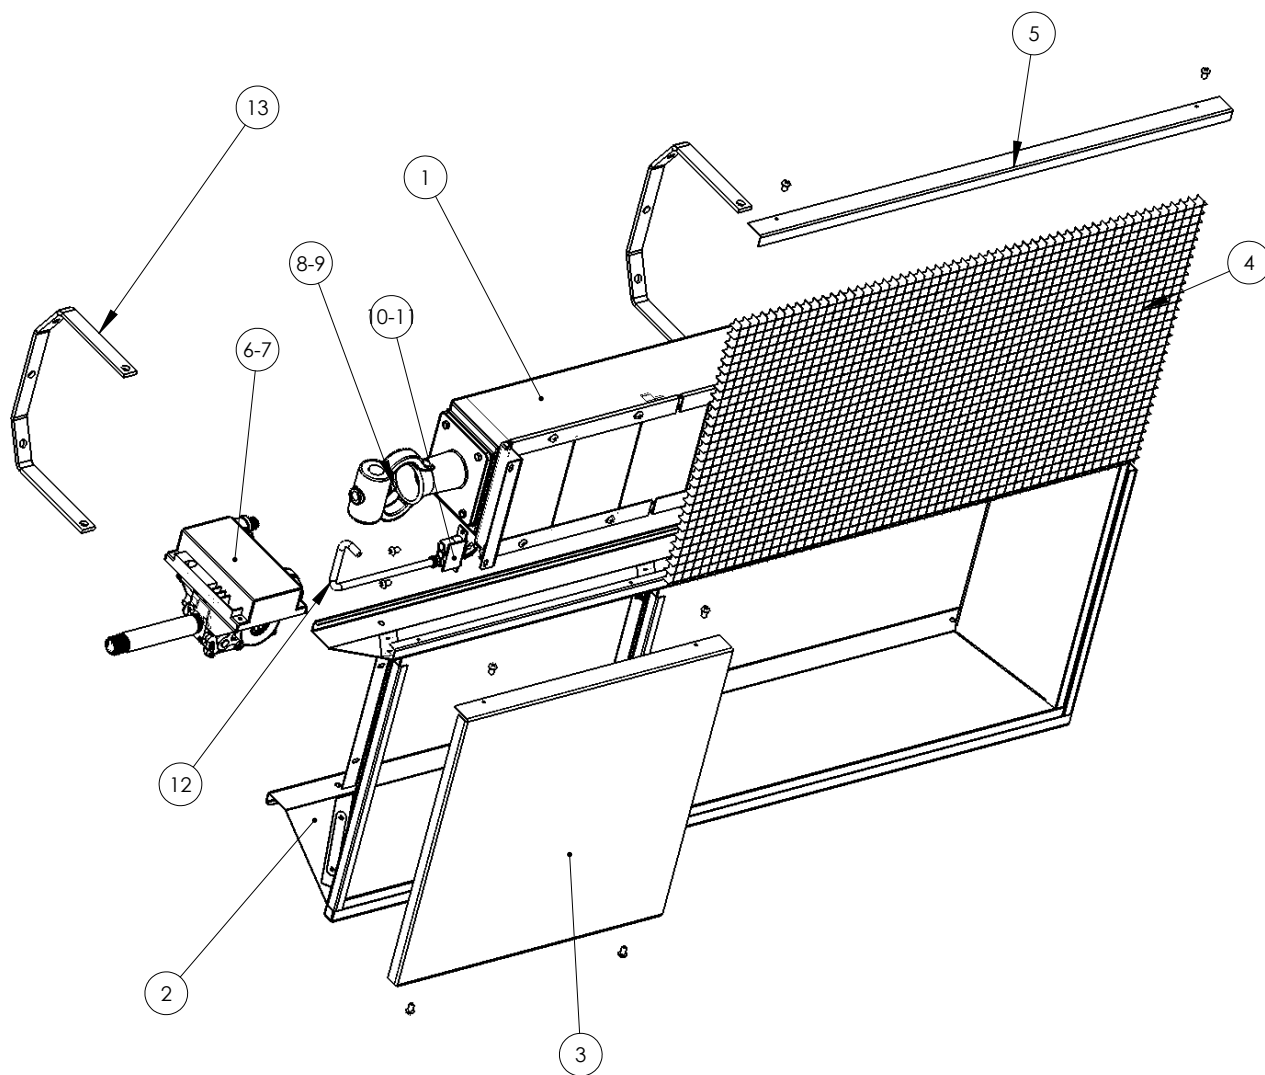

LISTA DE PARTES DE REEMPLAZO Y DIAGRAMA

ART.	NO. DE PARTE	DESCRIPCIÓN	CANT.
1	02531A	TUBO DEL QUEMADOR	1
2	00457	REFLECTOR	1
3	00458	PANEL DELANTERO	1
4	00451	REJILLA CUADRICULADA	1
5	00459	SOPORTE SUPERIOR	1
6	00238	MECANISMO DE CONTROL (GN)	1
7	00239	MECANISMO DE CONTROL (LP)	1
8	05443	ORIFICIO (#43) (GN)	1
9	05452	ORIFICIO (#52) (LP)	1
10	11403	PILOTO (GN)	1
11	11407	PILOTO (LP)	1
12	16438	TUBO DEL PILOTO	1
13	14608	SOPORTE PARA COLGAR EL CALEFACTOR	2