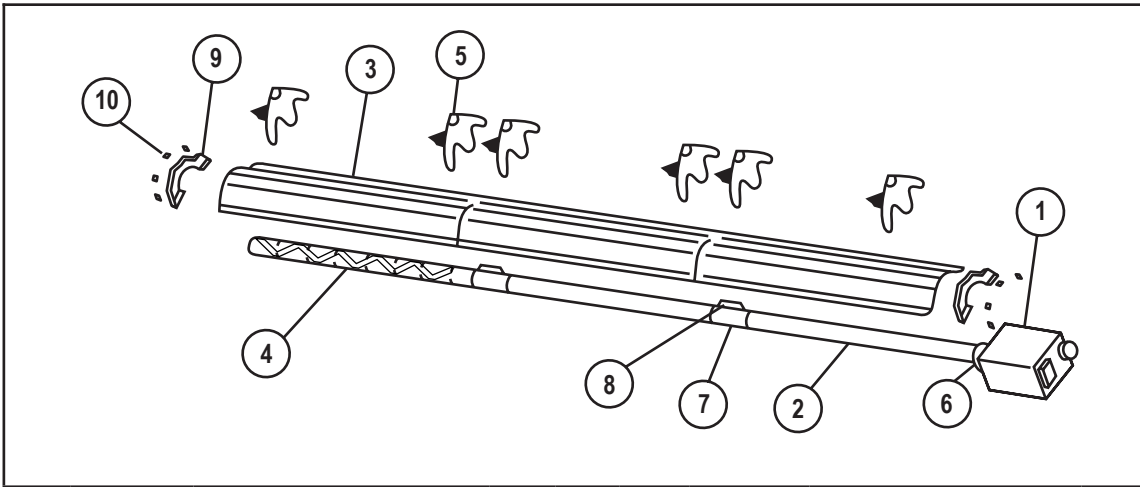

Parts List for Ener-Radiant SP Tube Heaters

ERSP-40

Item	Stock #	Description	QTY	Item	Stock#	Description	QTY
1	F102594XL	ERSP-40 NG / BRN & Cont Box	1	6	02753	Front Flange	1
1	F102595XL	ERSP-40 LP / BRN & Cont Box	1	7	00419	Reflector End Cap	2
2	F106408XL	Tube Set- 10'	1	8	09369	Spring Clips	8
	06413	Tube H.E. 4" O.D. X 10'	2				
3	00418A	Reflector	2				
4	03445	Turbulator Baffle 9'	1				
5	14585P	Hanger	4				

ERSP-60

ERSP-80

Item	Stock #	Description	QTY	Item	Stock#	Description	QTY
1	F102650XL	ERSP-60 NG / BRN & Cont Box	1	1	F102652XL	ERSP-80 LP / BRN CONT Box	1
	F102651XL	ERSP-60 LP / BRN & Cont Box	1		F102653XL	ERSP-80 NG / BRN CONT Box	1
2	F106404XL	ERSP-60, / Tube Set- 20'	1	2	F106404XL	ERSP-80, / Tube Set- 20'	1
	06413	Tube H.E. 4" O.D. X 10'	2		06413	Tube H.E. 4" O.D. X 10'	2
3	00418A	Reflector	2	3	00418A	Reflector	2
4	03445	Turbulator Baffle 10'	1	4	03445	Turbulator Baffle 10'	1
5	14585P	Hanger	4	5	14585P	Hanger	4
6	02753	Front Flange		6	02753	Front Flange	
7	14612	Tube Coupling	1	7	14612	Tube Coupling	1
8	14616	Key for Tube Coupling	1	8	14616	Key for Tube Coupling	1
9	00419	Reflector End Cap	2	9	00419	Reflector End Cap	2
10	09369	Spring Clips	8	10	09369	Spring Clips	8