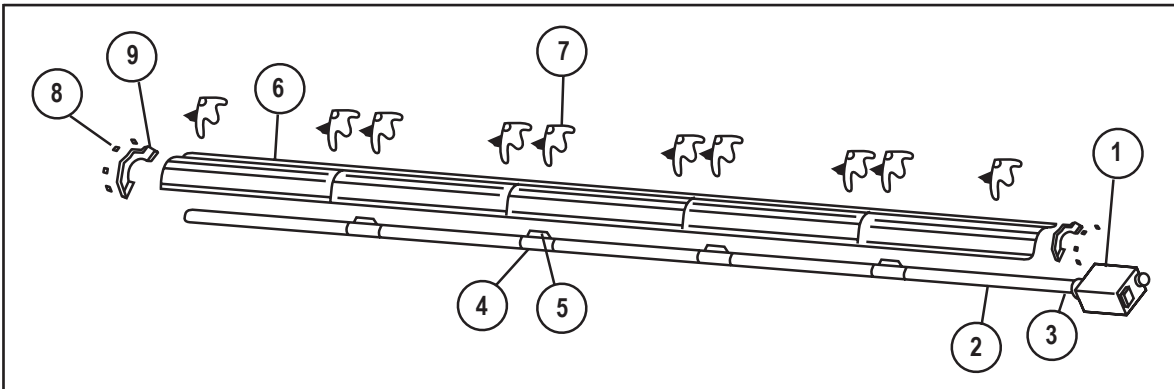

ERSP-125 / ERSP-150 / ERSP-175							
Item	Stock #	Description	QTY	Item	Stock#	Description	QTY
1	F102656XL	ERSP-125 NG / BRN & Cont Box	1	3	02753	Front Casting	1
1	F102657XL	ERSP-125 LP / BRN & Cont Box	1	4	14612	Tube Flange	2
1	F102658XL	ERSP-150 NG / BRN & Cont Box	1	5	14616	Key for Tube Coupling	2
1	F102659XL	ERSP-150 LP / BRN & Cont Box	1	6	00418A	Reflector	5
1	F102660XL	ERSP-175 NG / BRN & Cont Box	1	7	14585	Hanger	10
1	F102661XL	ERSP-175 LP / BRN & Cont Box	1	8	00419	Reflector End Cap	2
2	F106407XL	Tube Set- 50'	1	9	09369	Spring Clips	8
	06413	Tube H.E. 4" O.D. X 10'	3