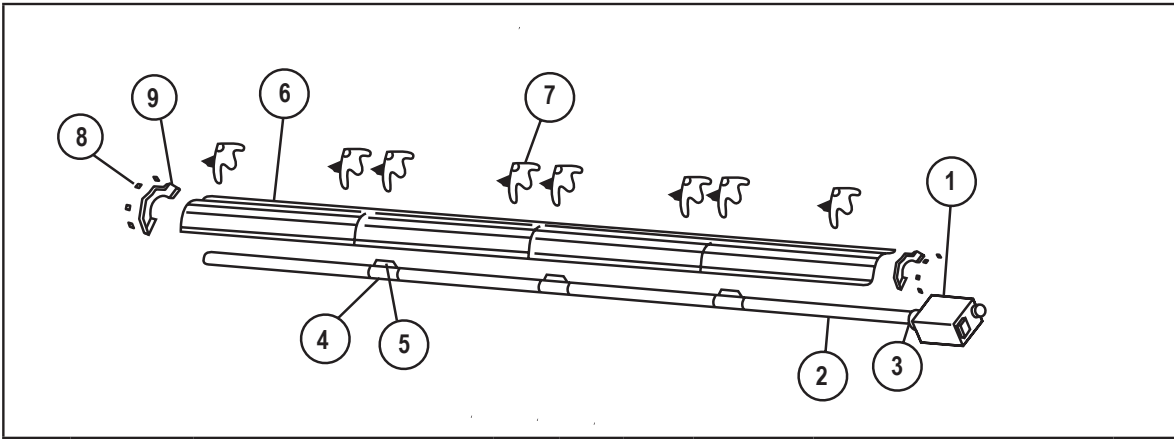

ERSP-100				ERSP-125			
Item	Stock #	Description	QTY	Item	Stock#	Description	QTY
1	F102654XL	ERSP-100 NG / BRN & Cont Box	1	1	F102656XL	ERSP-125 NG / BRN & Cont Box	1
	F102655XL	ERSP-100 LP / BRN & Cont Box	1		F102657XL	ERSP-125 LP / BRN & Cont Box	1
2	F106406XL	ERSP-100, / Tube Set- 40'	1	2	F106406XL	ERSP-125, / Tube Set- 40'	1
	06413	Tube H.E. 4" O.D. X 10'	4		06413	Tube H.E. 4" O.D. X 10'	4
6	02753	Front Flange	1	3	02753	Front Flange	1
4	14612	Tube Coupling	1	4	14612	Tube Coupling	1
5	14616	Key for Tube Coupling	1	5	14616	Key for Tube Coupling	1
6	00418A	Reflector	4	6	00418A	Reflector	4
7	14585P	Hanger	8	7	14585P	Hanger	8
8	00419	Reflector End Cap	2	8	00419	Reflector End Cap	2
9	09369	Spring Clips	8	9	09369	Spring Clips	8