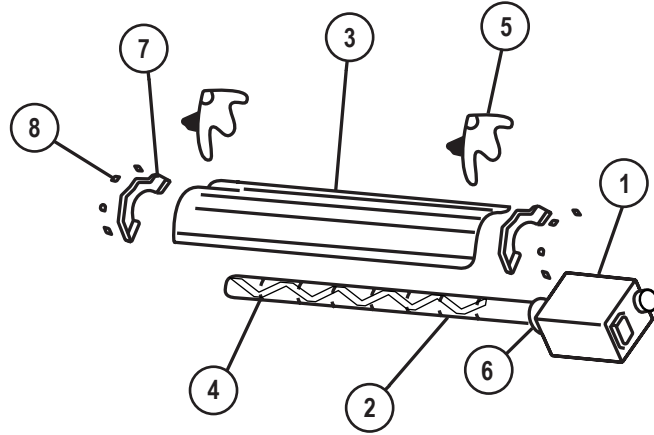

Parts List for Ener-Radiant SP Tube Heaters

ERSP-40

Item	Stock #	Description	QTY	Item	Stock#	Description	QTY
1	F102594XL	ERSP-40 NG / BRN & Cont Box	1	6	02753	Front Flange	1
1	F102595XL	ERSP-40 LP / BRN & Cont Box	1	7	00419	Reflector End Cap	2
2	F106408XL	Tube Set- 10'	1	8	09369	Spring Clips	8
	06413	Tube H.E. 4" O.D. X 10'	2				
3	00418A	Reflector	2				
4	03445	Turbulator Baffle 9'	1				
5	14585P	Hanger	4				

ERSP-60

ERSP-80

Item	Stock #	Description	QTY	Item	Stock#	Description	QTY
1	F102650XL	ERSP-60 NG / BRN & Cont Box	1	1	F102652XL	ERSP-80 LP / BRN CONT Box	1
	F102651XL	ERSP-60 LP / BRN & Cont Box	1		F102653XL	ERSP-80 NG / BRN CONT Box	1
2	F106404XL	ERSP-60, / Tube Set- 20'	1	2	F106404XL	ERSP-80, / Tube Set- 20'	1
	06413	Tube H.E. 4" O.D. X 10'	2		06413	Tube H.E. 4" O.D. X 10'	2
3	00418A	Reflector	2	3	00418A	Reflector	2
4	03445	Turbulator Baffle 10'	1	4	03445	Turbulator Baffle 10'	1
5	14585P	Hanger	4	5	14585P	Hanger	4
6	02753	Front Flange		6	02753	Front Flange	
7	14612	Tube Coupling	1	7	14612	Tube Coupling	1
8	14616	Key for Tube Coupling	1	8	14616	Key for Tube Coupling	1
9	00419	Reflector End Cap	2	9	00419	Reflector End Cap	2
10	09369	Spring Clips	8	10	09369	Spring Clips	8