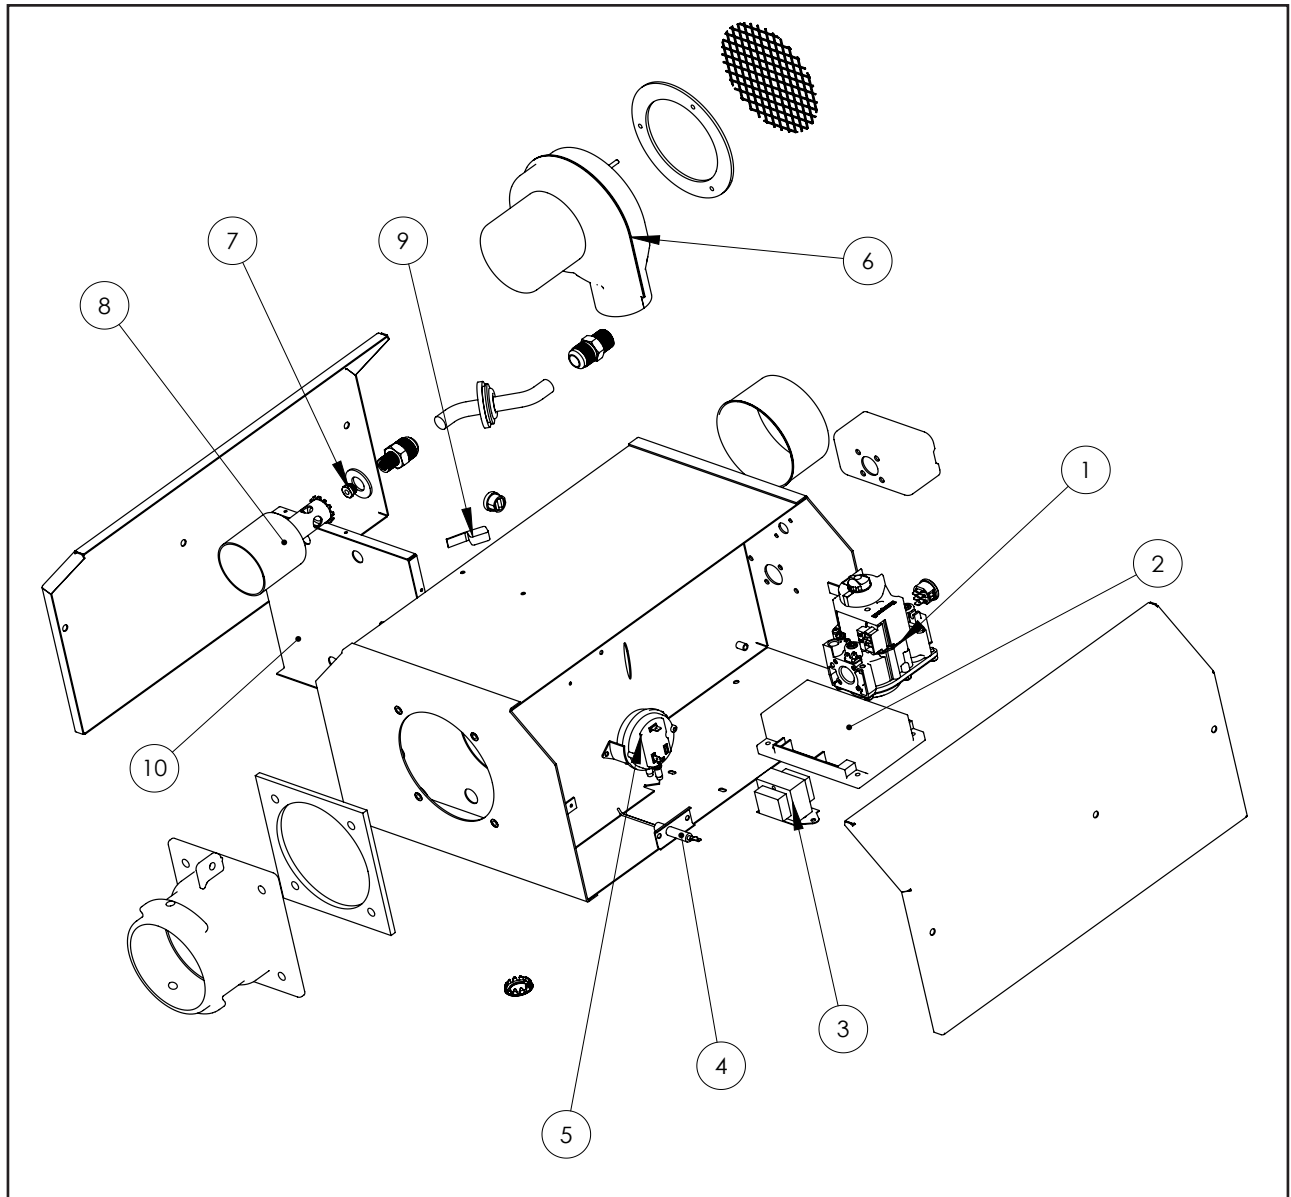

ITEM#	EGI #	DESCRIPTION	QTY								
1A	00055	GAS VALVE - NATURAL GAS	1	7B	05749	40K LP ORIFICE	1	7M	05799	175 NG ORIFICE	1
1B	00056	GAS VALVE - PROPANE	1	7C	05726	60K NG ORIFICE	1	7N	05725	175 LP ORIFICE	1
2	02970	IGNITION MODULE	1	7D	05744	60K LP ORIFICE	1	8	02371	BURNER CUP	1
3	08364A	TRANSFORMER	1	7E	05718	80K NG ORIFICE	1	9	10391A	DOOR SWITCH	1
4	02895	IGNITER	1	7F	05737	80K LP ORIFICE	1	10A	05510XL	40K AIR PLATE	1
5A	02836	40K PRESSURE SWITCH	1	7G	05712	100K NG ORIFICE	1	10B	05505XL	60K AIR PLATE	1
5B	10413A	60K-125K PRESSURE SWITCH	1	7H	05733	100K LP ORIFICE	1	10C	05502XL	80K AIR PLATE	1
5C	10414A	150K-175K PRESSURE SWITCH	1	7I	05703	125K NG ORIFICE	1	10D	05501XL	100K AIR PLATE	1
6	07376	BLOWER MOTOR	1	7J	05730	125K LP ORIFICE	1	10E	05500XL	125K AIR PLATE	1
7A	05794	40K NG ORIFICE	1	7K	05796	150 NG ORIFICE	1	10F	05503XL	150K AIR PLATE	1
				7L	05728	150 LP ORIFICE	1	10G	05508XL	175K AIR PLATE	1