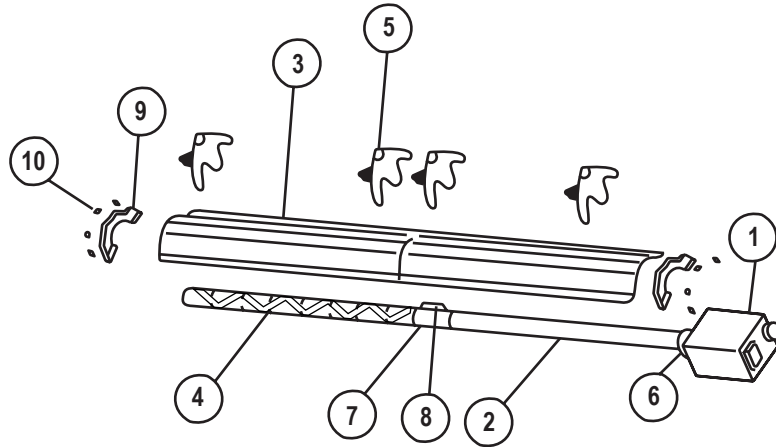

Parts List for Ener-Radiant SP Tube Heaters

ERSP-40

Item	Stock #	Description	QTY	Item	Stock#	Description	QTY
1	F102594XL	ERSP-40 NG / BRN & Cont Box	1	6	02753	Front Flange	1
1	F102595XL	ERSP-40 LP / BRN & Cont Box	1	7	00419	Reflector End Cap	2
2	F106408XL	Tube Set- 10'	1	8	09369	Spring Clips	8
	06413	Tube H.E. 4" O.D. X 10'	2				
3	00418A	Reflector	2				
4	03445	Turbulator Baffle 9'	1				
5	14585P	Hanger	4				

ERSP-60

ERSP-80

Item	Stock #	Description	QTY	Item	Stock#	Description	QTY
1	F102650XL	ERSP-60 NG / BRN & Cont Box	1	1	F102652XL	ERSP-80 LP / BRN CONT Box	1
	F102651XL	ERSP-60 LP / BRN & Cont Box	1		F102653XL	ERSP-80 NG / BRN CONT Box	1
2	F106404XL	ERSP-60, / Tube Set- 20'	1	2	F106404XL	ERSP-80, / Tube Set- 20'	1
	06413	Tube H.E. 4" O.D. X 10'	2		06413	Tube H.E. 4" O.D. X 10'	2
3	00418A	Reflector	2	3	00418A	Reflector	2
4	03445	Turbulator Baffle 10'	1	4	03445	Turbulator Baffle 10'	1
5	14585P	Hanger	4	5	14585P	Hanger	4
6	02753	Front Flange		6	02753	Front Flange	
7	14612	Tube Coupling	1	7	14612	Tube Coupling	1
8	14616	Key for Tube Coupling	1	8	14616	Key for Tube Coupling	1
9	00419	Reflector End Cap	2	9	00419	Reflector End Cap	2
10	09369	Spring Clips	8	10	09369	Spring Clips	8

ERSP-80

Item	Stock #	Description	QTY	Item	Stock#	Description	QTY
1	F102652XL	ERSP-80 NG / BRN & Cont Box	1	6	02753	Front Flange	1
	F102653XL	ERSP-80 LP / BRN & Cont Box	1	7	14612	Tube Coupling	2
2	F106405XL	ERSP-80, / Tube Set- 30'	1	8	14616	Key for Tube Coupling	2
	06413	Tube H.E. 4" O.D. X 10'	3	9	00419	Reflector End Cap	2
3	00418A	Reflector	3	10	09369	Spring Clips	8
4	03445	Turbulator Baffle 10'	1				
5	14585P	Hanger	6				